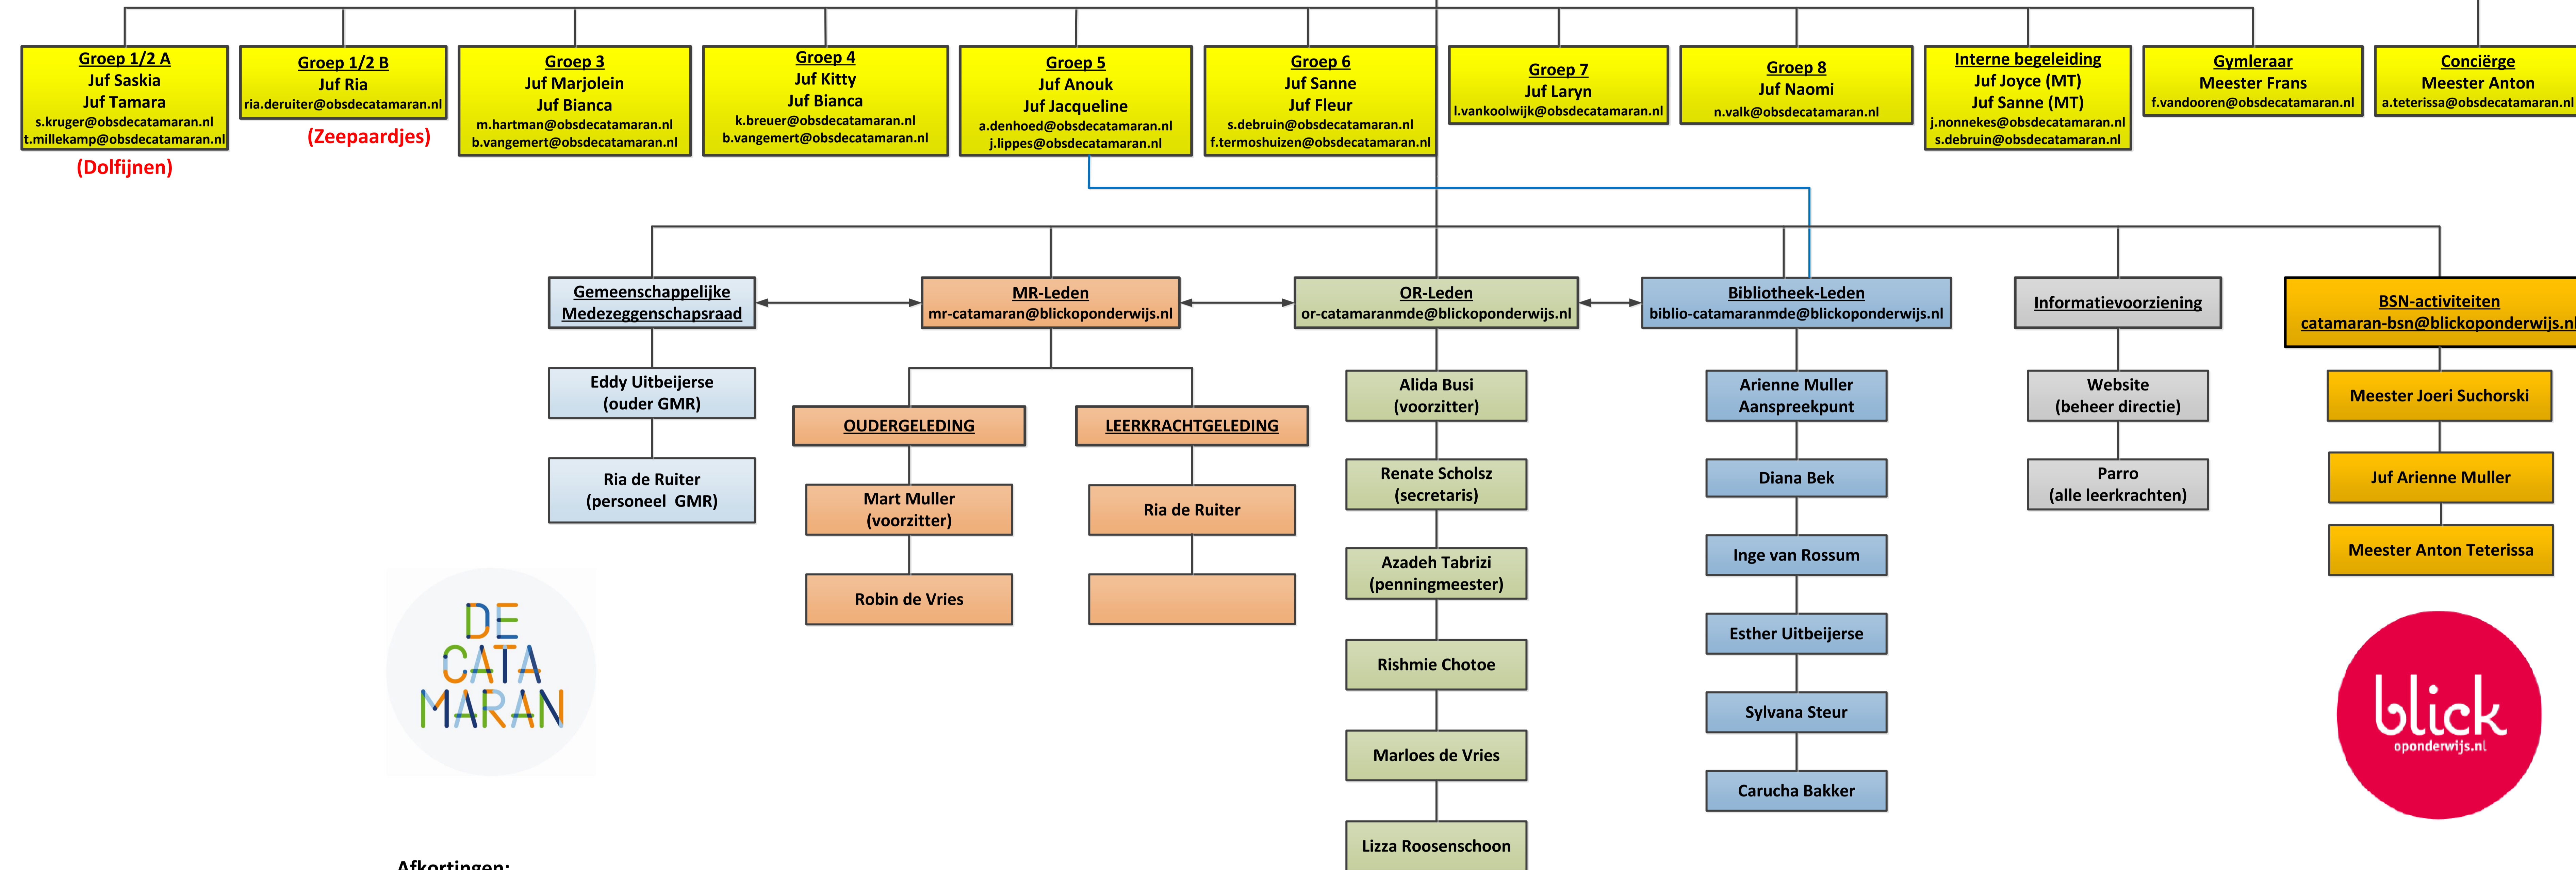

Organisatiestructuur OBS De Catamaran 2023-2024

Openbare basisschool
De Catamaran

Maria Danneels Erf 22-24
2907 BD Capelle aan den IJssel
010 - 451 23 36

Hedy van Harselaar
(directeur, MT)
h.vanharselaar@obsdecataamaran.nl

"Een gelukkig kind op
een fantastische school"

Afkortingen:

- MR = Medezeggenschapsraad
- OR = Ouderraad
- GMR = Gemeenschappelijke Medezeggenschapsraad
- MT = Management Team