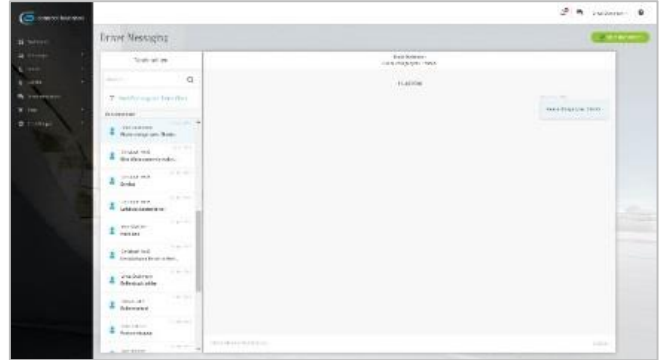

API / SCHNITTSTELLE

Preis auf Anfrage

- Abruf und Integration von Fahrzeugdaten in ein bestehendes Fuhrparkmanagement-Tool.
- Integration von Fahrzeugdaten in Partner-Systeme

CONNECT BUSINESS EXPERT

179,00 € Hardwarekosten zzgl. MwSt.