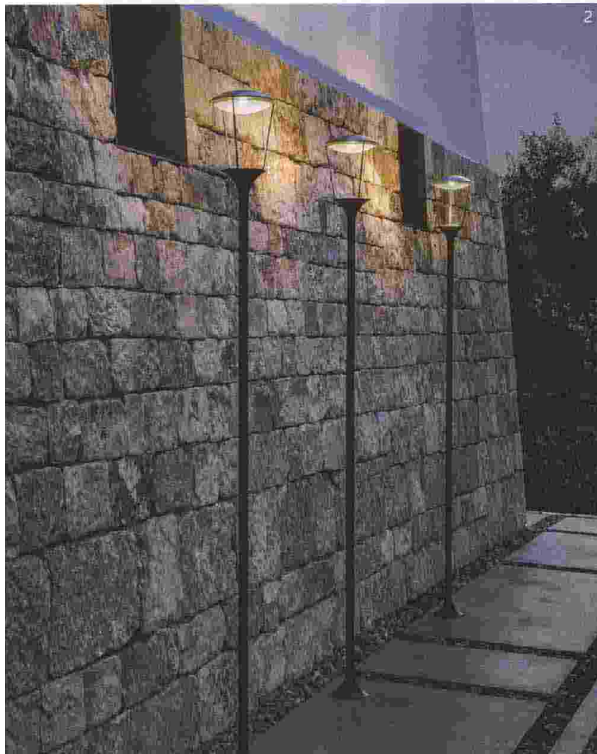

EXTRA - Garten

BEZUGSQUELLEN SEITE 116

1_«Sito» ist eine neue Leuchtenfamilie für den Außenraum - ein komplettes, in Design und Lichtqualität durchgehendes System, das sich individuell an die Anforderungen von Architektur und Garten anpassen lässt. Die Serie besteht aus Wand-, Decken-, Boden- und Wegleuchten. **Occhio**

2_«Pharos» ist eine moderne Neuinterpretation von historischen Strassenleuchten aus Gusseisen. Die elegante, minimalistische Leuchte aus lackiertem Metall gibt es in zwei unterschiedlichen Höhen und ist mit einer LED-Lichtquelle ausgestattet. Design: Luca Nichetto. **Ethimo**

3_Die Aussenleuchten-Kollektion Luciole ist in zwei Versionen erhältlich: Als Tischlampe sowie als Pflock mit Erdspiess, um die Leuchte in den Boden einzudrücken. Sie lassen sich durch einfaches Berühren des Schalters ein- und ausschalten. [Emu](#)