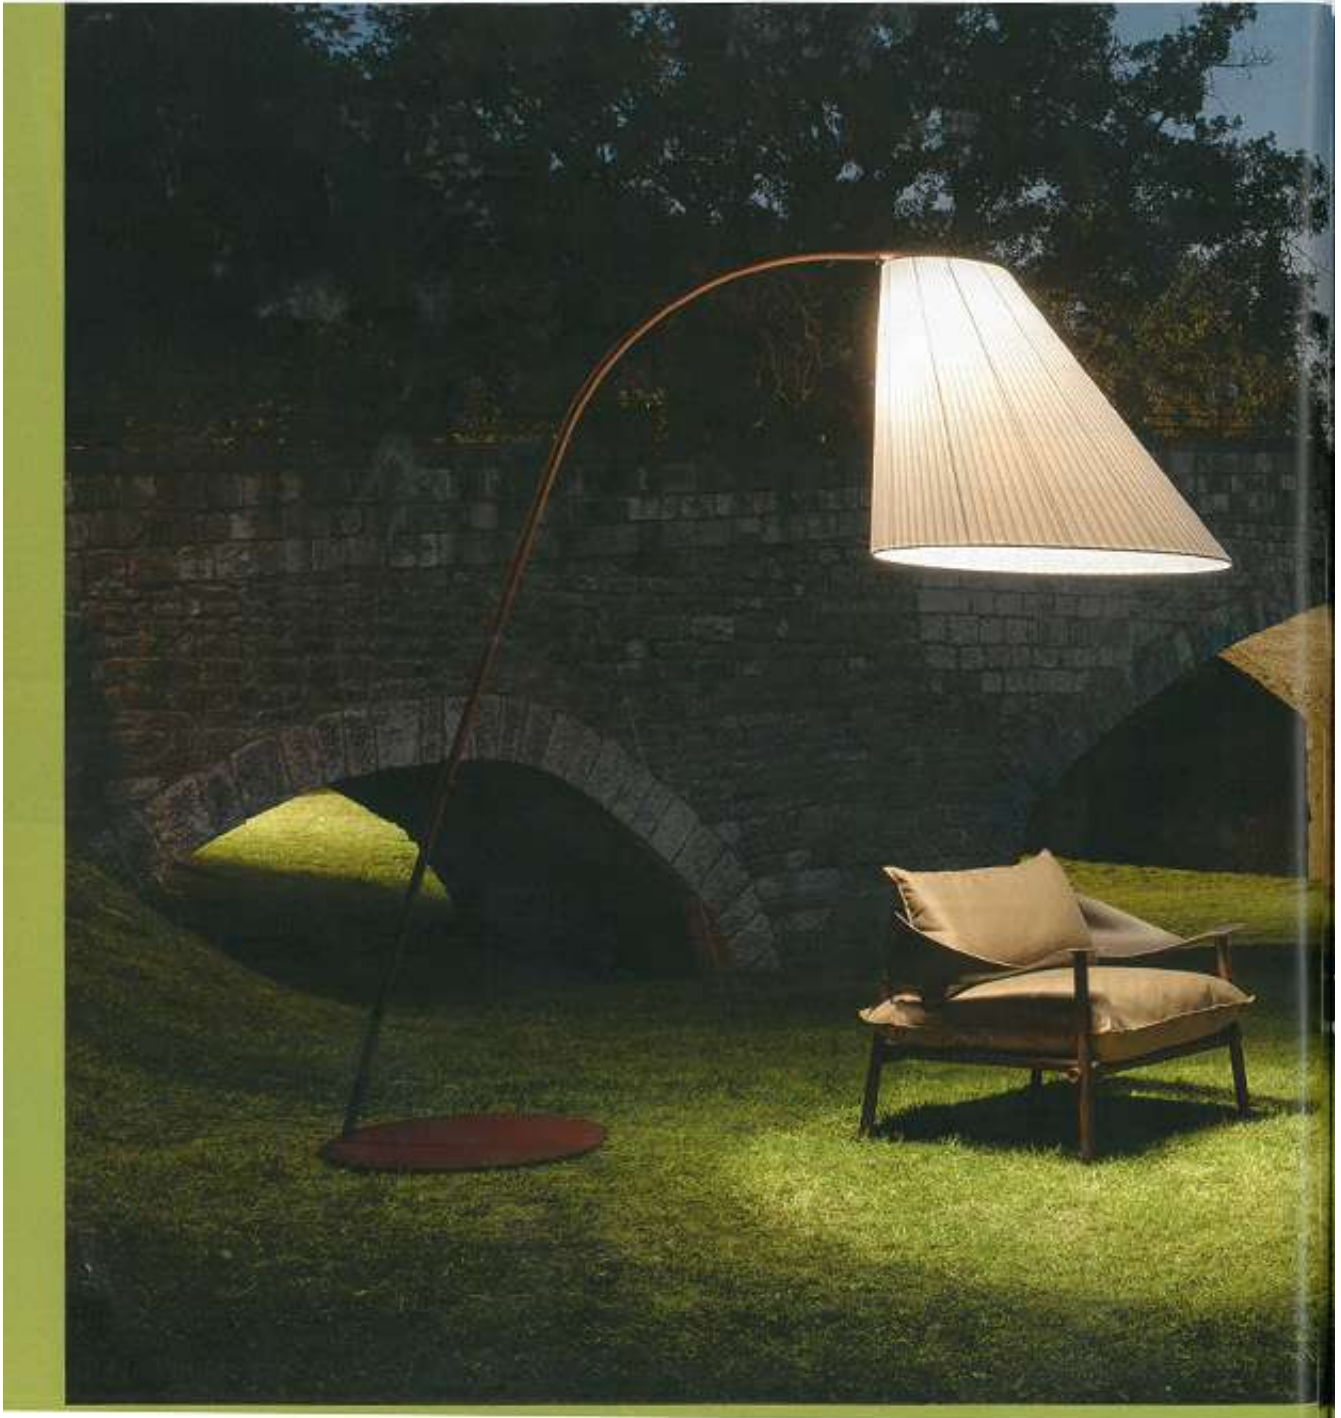

LOOK

IDEEN ZUR
INSPIRATION

/// Emu zählte zu den ersten Outdoorherstellern, die den Garten als zusätzlichen Wohnraum betrachtet haben. Hier perfekt inszeniert mit der Leuchte „Cone“.

MAGISCHE MOMENTE

/// Die richtige Beleuchtung macht viel aus, um ein stimmiges Ambiente zu erzeugen. Doch auch ungewöhnliche oder exotische Settings können viel dazu beitragen, dass das Gefühl einfach passt. Die Inszenierungen geben Anregungen für ganz neue Einrichtungslösungen.