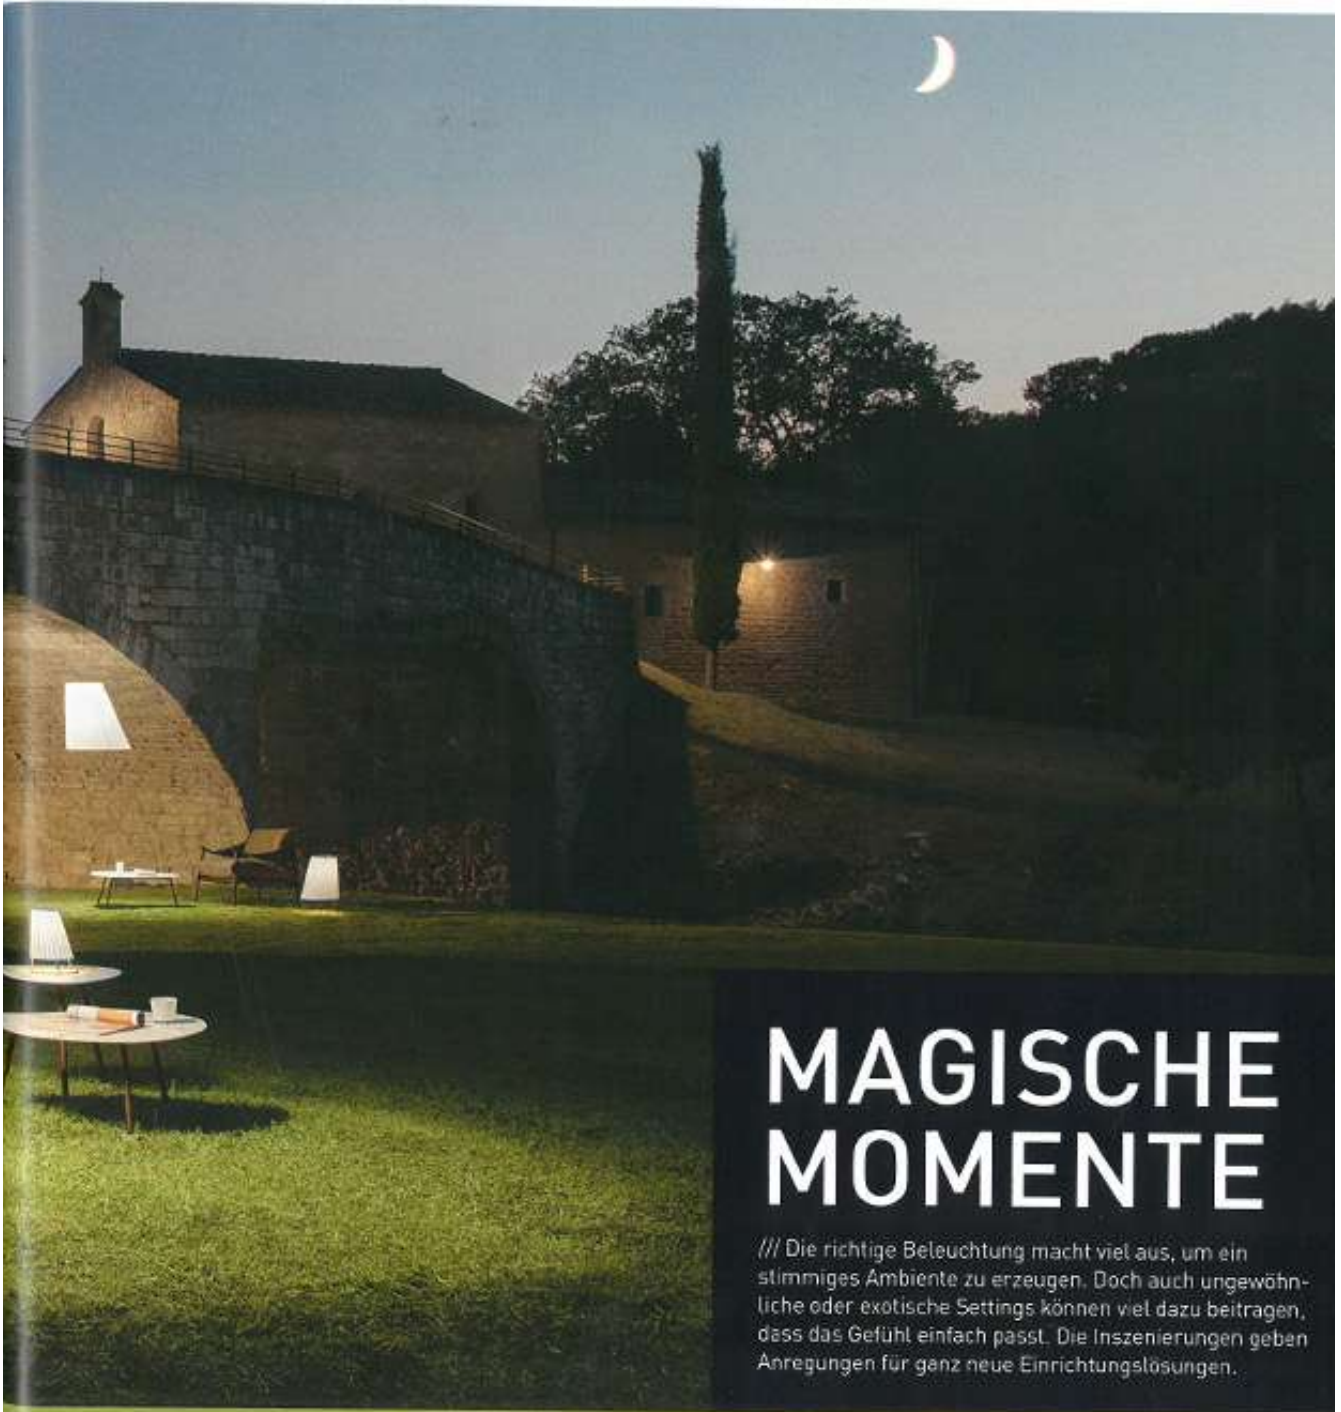

LOOK

IDEEN ZUR
INSPIRATION

/// Emu zählte zu den ersten Outdoorherstellern, die den Garten als zusätzlichen Wohnraum betrachtet haben. Hier perfekt inszeniert mit der Leuchte „Cone“.

MAGISCHE MOMENTE

/// Die richtige Beleuchtung macht viel aus, um ein stimmiges Ambiente zu erzeugen. Doch auch ungewöhnliche oder exotische Settings können viel dazu beitragen, dass das Gefühl einfach passt. Die Inszenierungen geben Anregungen für ganz neue Einrichtungslösungen.