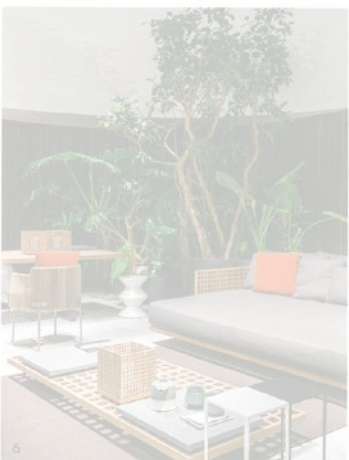

1/ Chez Flexform, de la famille des fondateurs, Piero Galimberti, directeur du design, et le canapé outdoor Zante, une création maison en iroko, en okoumé et en acier, modulable et démontable. 2/ Floriana Micheloni, de Studiopiù International, chargée de la presse d'EMU, devant les chaises Carousel, de Sebastian Herkner. 3/ La marque présentait aussi la collection «RIO 50», best-seller depuis cinquante ans (8 millions d'exemplaires), des chaises retravaillées par Anton Cristell et Emanuel Gargano. 4/ et 5/ Giovanni Anzani, administrateur délégué de Poliform, mise sur les designers stars : Jean-Marie Massaud et son sofa Westside, ou Marcel Wanders et sa collection «Gentleman» 6/ 7/ et page de droite Alessio et Alberto Minotti, troisième génération du label qui porte leur nom, présentaient Quadrato, de Marcio Kogan, le canapé West, de Rodolfo Dordoni, et les fauteuils Tape Cord, d'Okii Sato. 8/ Chez Living Divani, qui fête ses 50 ans cette année, Carola Bestetti, directrice du marketing, de la communication et de la création du label fondé par ses parents, Renata et Luigi, se retrouve avec eux sur le sofa Greene, devant la bibliothèque Sailor, du designer David Lopez Quincoces.