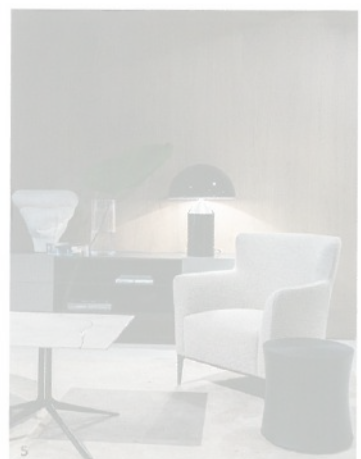

1/ Chez Flexform, de la famille des fondateurs, Piero Galimberti, directeur du design, et le canapé outdoor Zante, une création maison en iroko, en okoumé et en acier, modulable et démontable. 2/ Floriana Micheloni, de Studiopiù International, chargée de la presse d'EMU, devant les chaises Carousel, de Sebastian Herkner. 3/ La marque présentait aussi la collection «RIO 50», best-seller depuis cinquante ans (8 millions d'exemplaires), des chaises retravaillées par Anton Cristell et Emanuel Gargano. 4/ et 5/ Giovanni Anzani, administrateur délégué de Poliform, mise sur les designers stars : Jean-Marie Massaud et son sofa Westside, ou Marcel Wanders et sa collection «Gentleman» 6/ 7/ et page de droite Alessio et Alberto Minotti, troisième génération du label qui porte leur nom, présentaient Quadrato, de Marcio Kogan, le canapé West, de Rodolfo Dordoni, et les fauteuils Tape Cord, d'Okii Sato. 8/ Chez Living Divani, qui fête ses 50 ans cette année, Carola Bestetti, directrice du marketing, de la communication et de la création du label fondé par ses parents, Renata et Luigi, se retrouve avec eux sur le sofa Greene, devant la bibliothèque Sailor, du designer David Lopez Quincoces.