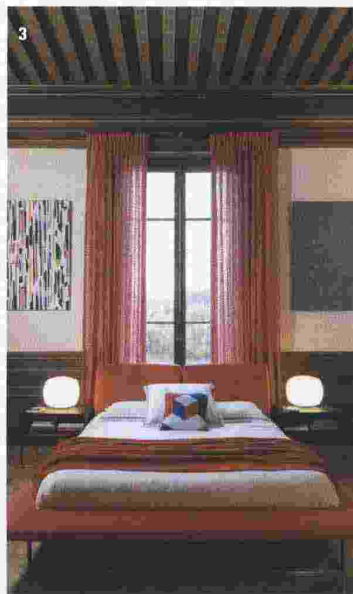

TENDANCES

TALENT

Toscane

A Lyon, entre le joli théâtre des Célestins et les quais de Saône, Toscane, maison de design et de décoration intérieure, joue avec élégance et audace sa partition. Patricia Descaillot expose et propose ses trouvailles dans son showroom, notamment son large éventail de tissus d'ameublement et de papiers peints raffinés (Pierre Frey, Zimmer-Rhode, Baumann, Sahco-Hesslein, Canovas, Larsen, Nya Nordiska) et les marques du groupe Rubelli (Donghia, Armani, Kieffer). Fière de ses collaborations avec Dedar et Hermès Maison, elle a ses clients fidèles férus de pièces uniques. Pour attirer et séduire les esthètes, elle compose des vitrines à thème mélangeant les genres : étoffes, meubles design (Leolux, Tacchini, Porada, Donghia, Giorgetti, Azucena), luminaires contemporains (Fontana Arte, Terzani, Leucos, Fabbian, Barovier et Toso), tapis créés et tissés sur mesure, linge de maison Leitner. Elle permet ainsi à ses clients de se projeter et de mieux imaginer leur intérieur revisité. Patricia Descaillot mène aussi avec ses équipes de prestataires et d'experts de beaux chantiers de décoration, création rénovation ou restauration. Elle vient ainsi de concevoir un magnifique appartement de 200 m² en rez-de-jardin d'un château datant de 1892, au milieu des vignes du Beaujolais, aux pièces chargées d'Histoire. Lyon-2 : 2 rue Gaspard-André (04 72 40 23 92). AMCLD

1 Un des défis : créer de toutes pièces en ce lieu historique, salle à manger et cuisine car la maîtresse de maison aime recevoir et régaler ses convives. Mobilier sur mesure en laque blanche de Poggenpohl, table en teck huilé de Inch. **2** Dans le dressing ultra raffiné : mobilier Misura Emme, fauteuil de Patricia Urquiola pour Emu et store imprimé Baumann. Un ravissement !

3 La chambre parentale ouvrant sur le parc avec cheminée a été pensée pour qu'on puisse aussi y dîner. Lit et chevets Mauro Lipparini pour Misura Emme, plaid en laine rouge Casalis, fenêtre de Leucos, voile dévoré Rubelli, lampes de chevet en verre soufflé Leucos.