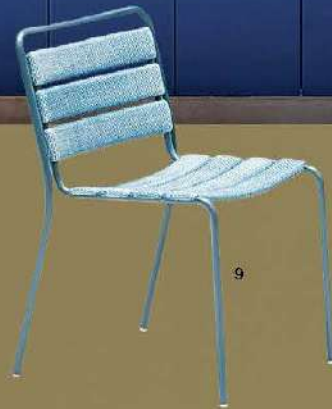

Design **Outdoor-Möbel**

Fotos: Jonas von der Hude; Jeppe Sørensen; Matteo Crotti

Blau gilt als die beliebteste Farbe, sie vermittelt Ruhe und Zufriedenheit

1. Ausladend „Elefantenoht“ ist der Spitzname der Pflanzschale „Basca“ aus Faserzement, eternit.at
2. Angenehm Kissen sorgen auf dem Flechtstuhl „Wing light Relax“ für zusätzlichen Komfort, fischer-moebel.de
3. Cool Bei den „Borea“ Beistelltischen liegen Lavastein-Platten auf Stahlbeinen, bebitalia.com
4. Lebhaft Bunt gemustertes Terrazzo trifft bei „Terra“ auf gedrehte Stahlbeine, norman-copenhagen.com
5. Soft Eine Polsterung macht „Carousel“ rundum bequem, emu.it
6. Anpassungsfähig Die Füllung aus EPS-Perlen macht „Stay“ so bequem, blomus.com
7. Unabhängig „Luna“ ist akkordbetrieben und dimmbar, musterring.com
8. Maßgeschneidert Die Küche „Atelier“ kombiniert rostfreien Stahl auf Wunsch mit farbigen Fronten, abimis.com
9. Pastellig Die Lamellen von „Elba“ sind mit Stoff bezogen, paolent.it
10. Imposant Die aus Seil geflochtene Lehne von „Ola“ krägt weit aus, potocco.it
11. Plastisch Der Tisch „InOut 838“ hat einen Fuß aus Beton in Craquelé-Optik und dazu eine Platte aus weißem Carrara-Marmor, gervasoni1882.it