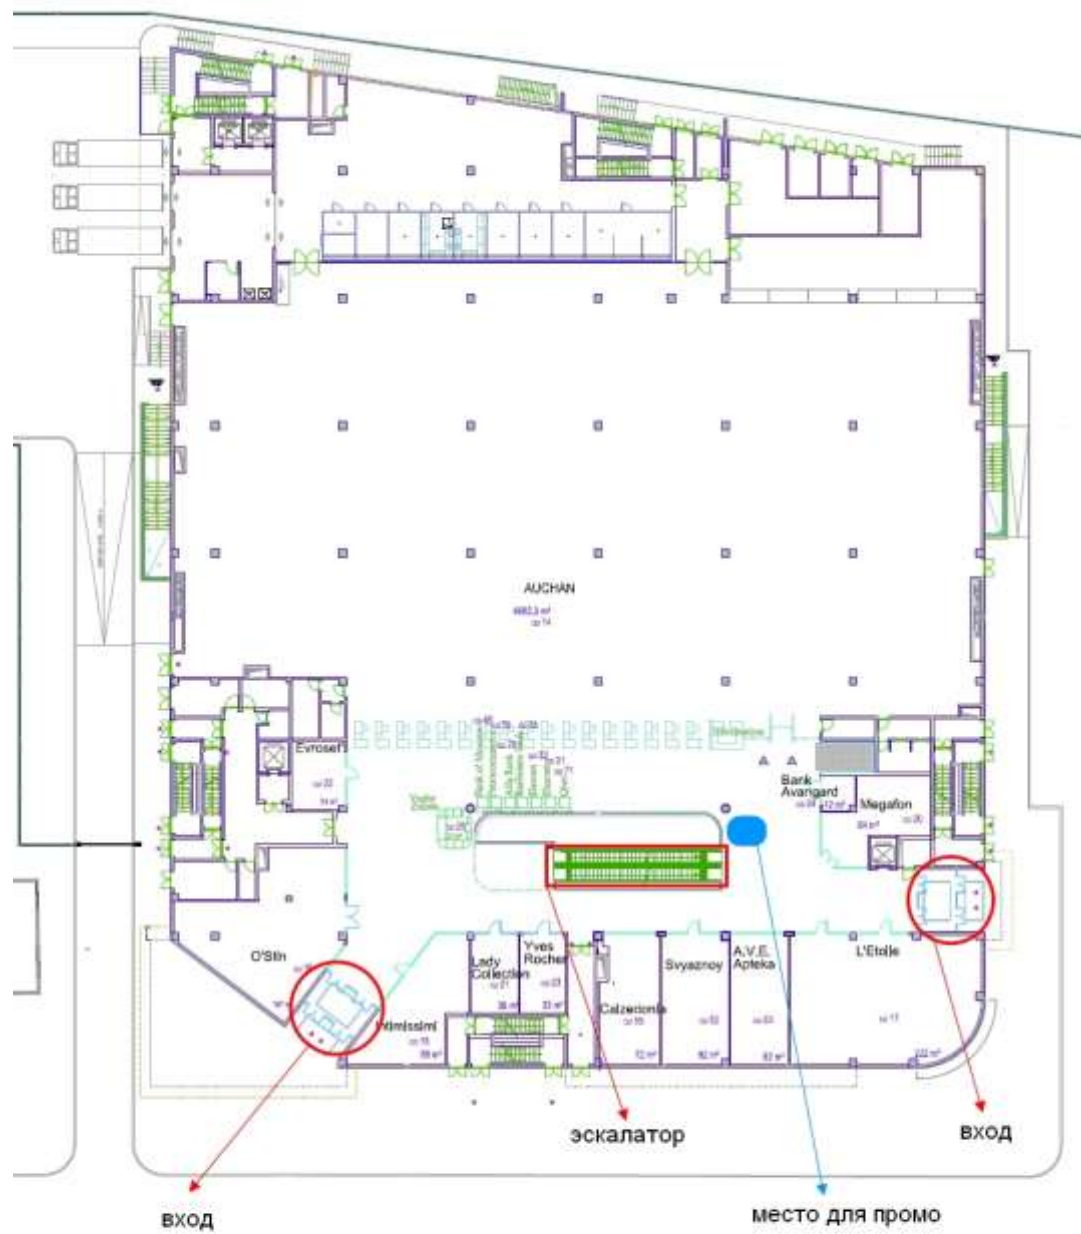

тел.: 8(926)539-81-18

1 выход 30 сек. ролика – 80 рублей

1 выход 15 сек. ролика – 68 рублей

05.06.2014

	109
Kapitoliy - Orekhovo-Zuevo	Floor 1
Moskovskaya obl., City Orekhovo-Zuevo, ul. Ya, Flora, 4	

По вопросам проведения промо-акций, экспозиций и размещений
нестандартных конструкций: