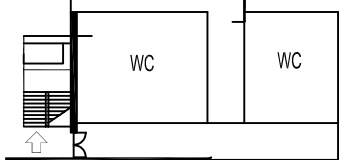

POHJOINEN SISÄÄNKÄYNTI
Northern Entrance
ULKONÄYTTELYALUE
Outdoor stands

Hall A

Hall A

"Dublin"
KAHVIO/
Café/Pub

HUOLTO-OVI 2
Service door 2

HUOLTO-OVI 8
Service door 8

A-HALLI
Hall A

HUOLTO-OVI 9
Service door 9

Café

"Artanda
Express"

FINNRESTA
palvelupiste

WC

ILA
rance