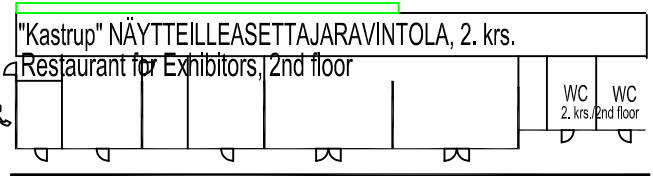

POHJOINEN SISÄÄNKÄYNTI
Northern Entrance
ULKONÄYTTELYALUE
Outdoor stands

Hall A

Hall A

"Dublin"
KAHVIO/
Café/Pub

HUOLTO-OVI 2
Service door 2

HUOLTO-OVI 8
Service door 8

A-HALLI
Hall A

HUOLTO-OVI 9
Service door 9

Café

"Artanda
Express"

FINNRESTA
palvelupiste

WC

ILA
rance