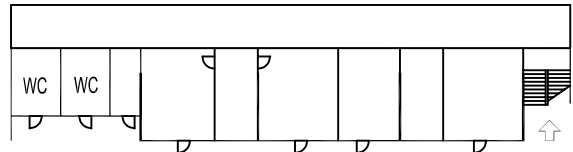

POHJOINEN SISÄÄNKÄYNTI
Northern Entrance
ULKONÄYTTELYALUE
Outdoor stands

Hall A

Hall A

"Dublin"
KAHVIO/
Café/Pub

HUOLTO-OVI 2
Service door 2

HUOLTO-OVI 8
Service door 8

A-HALLI
Hall A

HUOLTO-OVI 9
Service door 9

Café

"Artanda
Express"

FINNRESTA
palvelupiste

WC