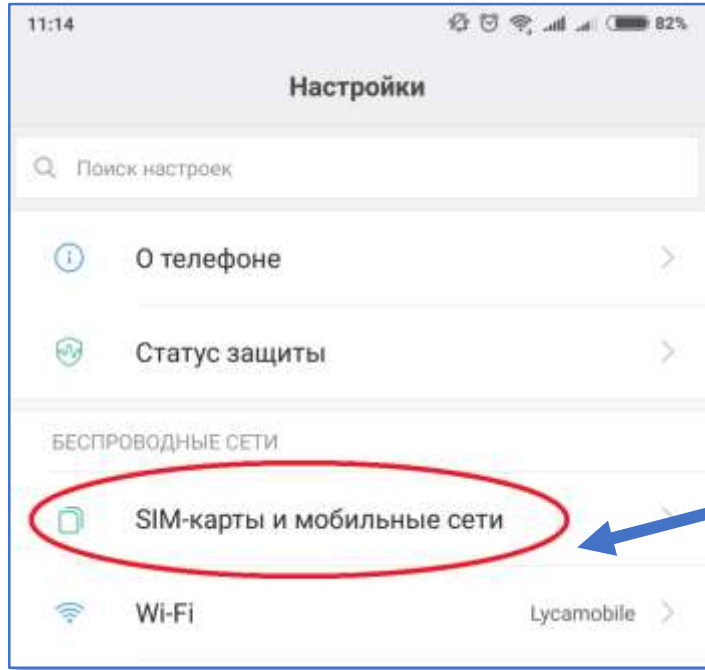

10:18

< Назад

Сотовые данные

СОТОВЫЕ ДАННЫЕ

APN data.lycamobile.ua

Имя пользователя

Пароль

НАСТРОЙКА LTE (ПО ЖЕЛАНИЮ)

APN

Имя пользователя

Пароль

MMS

APN

Имя пользователя

Пароль

MMSC

MMS-прокси

Макс. размер сообщ.

URL-адрес MMS

8. APN – пропишите =>  
[data.lycamobile.ua](http://data.lycamobile.ua)

# Android 8 (Xiaomi)

2. Мобильный интернет – ВКЛ

1. Sim-карты и мобильные сети

3. Интернет в роуминге

4. Интернет в роуминге - Всегда