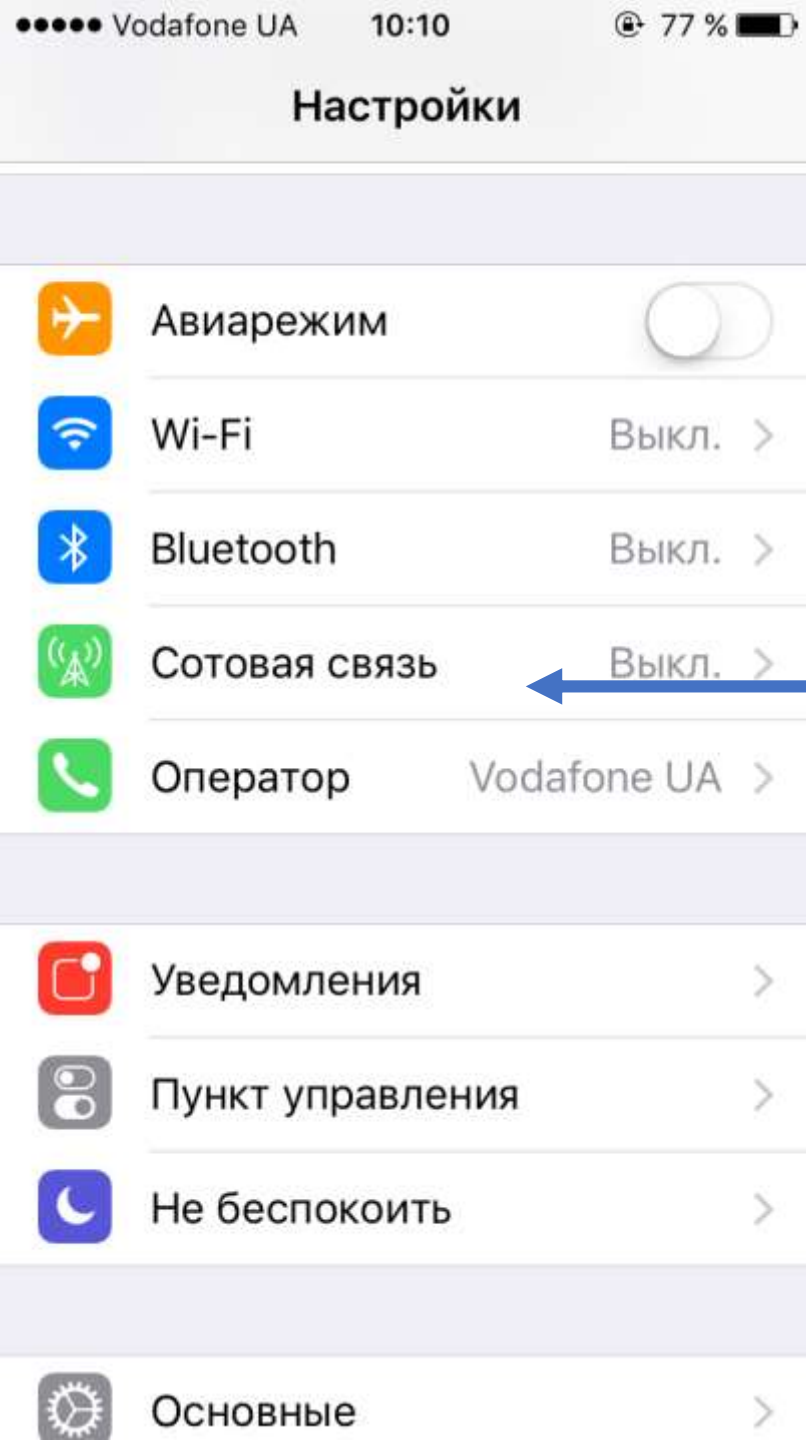

iPhone 5 iOS 10

1. Настройки  
2. Сотовая связь

3. Сотовые данные  
4. Параметры данных

Сотовые данные

Параметры данных Роуминг включен

ВРЕМЯ РАЗГОВОРА

Текущий период 4 дн 4 ч

Всего 4 дн 4 ч

СТАТИСТИКА ТАРИФА СОТОВОЙ СВЯЗИ

Текущий период 557 МБ

Текущий период роуминга 0 Б

СОТОВЫЕ ДАННЫЕ ДЛЯ:

Акции

5. Роуминг данных– ВКЛ

6. Сотовая сеть передачи данных

7. APN – пропишите => [data.lycamobile.ua](http://data.lycamobile.ua)