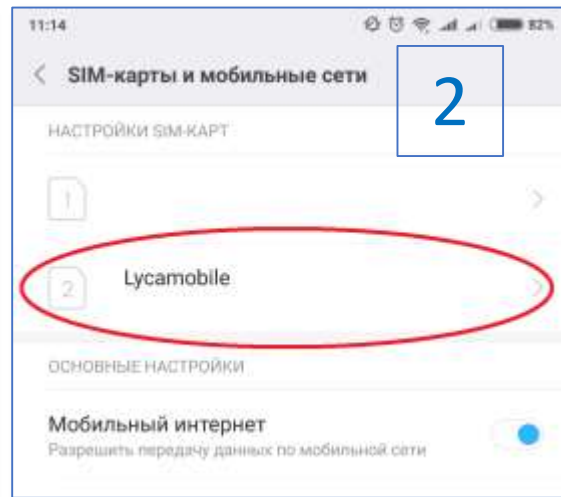

Настройка интернета

Настройки интернета приходят автоматически во время активации сим-карты. Поскольку Lycamobile использует национальный роуминг, необходимо включить режим «Интернет в роуминге» (или «Роуминг данных» в зависимости от версии ОС).
Перейдите в «Настройки» - «SIM-карты и мобильные сети» - «Интернет в роуминге» - выберите «Всегда»

APN Точки доступа

Если по какой-то причине точка доступа отсутствует - создайте новую.

Имя: Lycamobile
APN: data.Lycamobile.ua