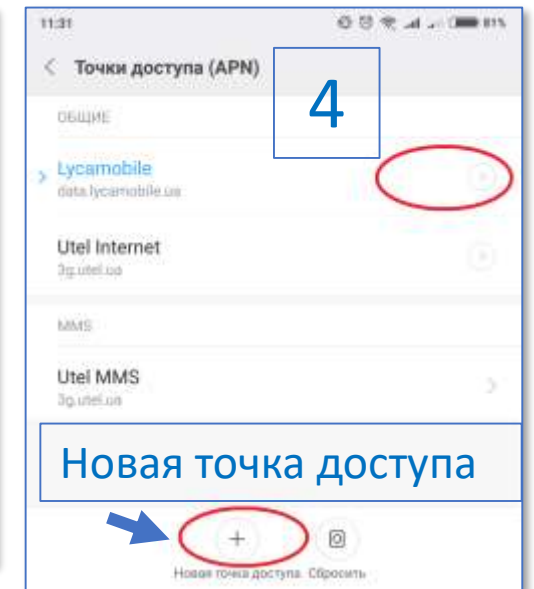

# Android 8 (Xiaomi)

2. Мобильный интернет – ВКЛ

1. Sim-карты и мобильные сети

3. Интернет в роуминге

4. Интернет в роуминге - Всегда

# Настройка интернета

Настройки интернета приходят автоматически во время активации сим-карты. Поскольку Lycamobile использует национальный роуминг, необходимо включить режим «Интернет в роуминге» (или «Роуминг данных» в зависимости от версии ОС).  
Перейдите в «Настройки» - «SIM-карты и мобильные сети» - «Интернет в роуминге» - выберите «Всегда»