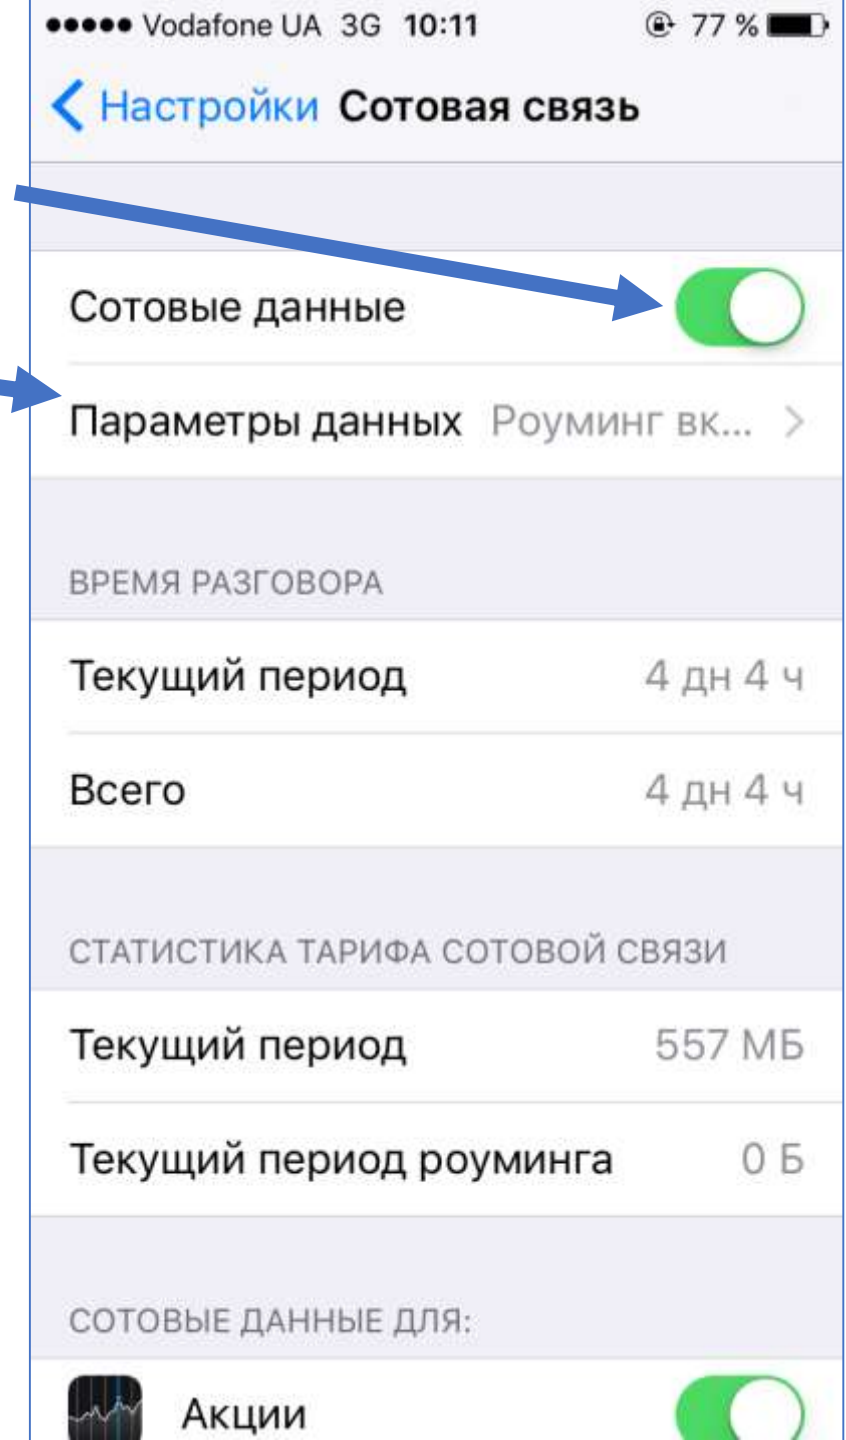

iPhone 5 iOS 10

1. Настройки  
2. Сотовая связь

3. Сотовые данные  
4. Параметры данных

Сотовые данные

Параметры данных Роуминг включен

ВРЕМЯ РАЗГОВОРА

Текущий период 4 дн 4 ч

Всего 4 дн 4 ч

СТАТИСТИКА ТАРИФА СОТОВОЙ СВЯЗИ

Текущий период 557 МБ

Текущий период роуминга 0 Б

СОТОВЫЕ ДАННЫЕ ДЛЯ:

Акции

5. Роуминг данных– ВКЛ

6. Сотовая сеть передачи данных

7. APN – пропишите => [data.lycamobile.ua](http://data.lycamobile.ua)