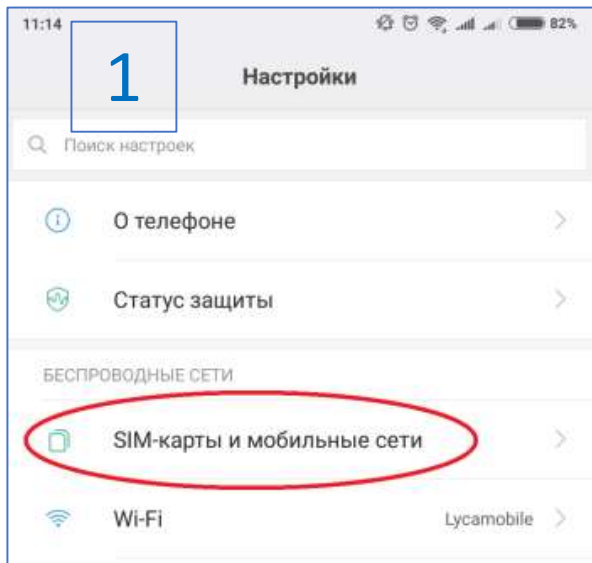

# Android 8 (Xiaomi)

2. Мобильный интернет – ВКЛ

1. Sim-карты и мобильные сети

3. Интернет в роуминге

4. Интернет в роуминге - Всегда

# Настройка интернета

Настройки интернета приходят автоматически во время активации сим-карты. Поскольку Lycamobile использует национальный роуминг, необходимо включить режим «Интернет в роуминге» (или «Роуминг данных» в зависимости от версии ОС).  
Перейдите в «Настройки» - «SIM-карты и мобильные сети» - «Интернет в роуминге» - выберите «Всегда»

APN Точки доступа

Если по какой-то причине точка доступа отсутствует - создайте новую.

Имя: Lycamobile  
APN: data.Lycamobile.ua