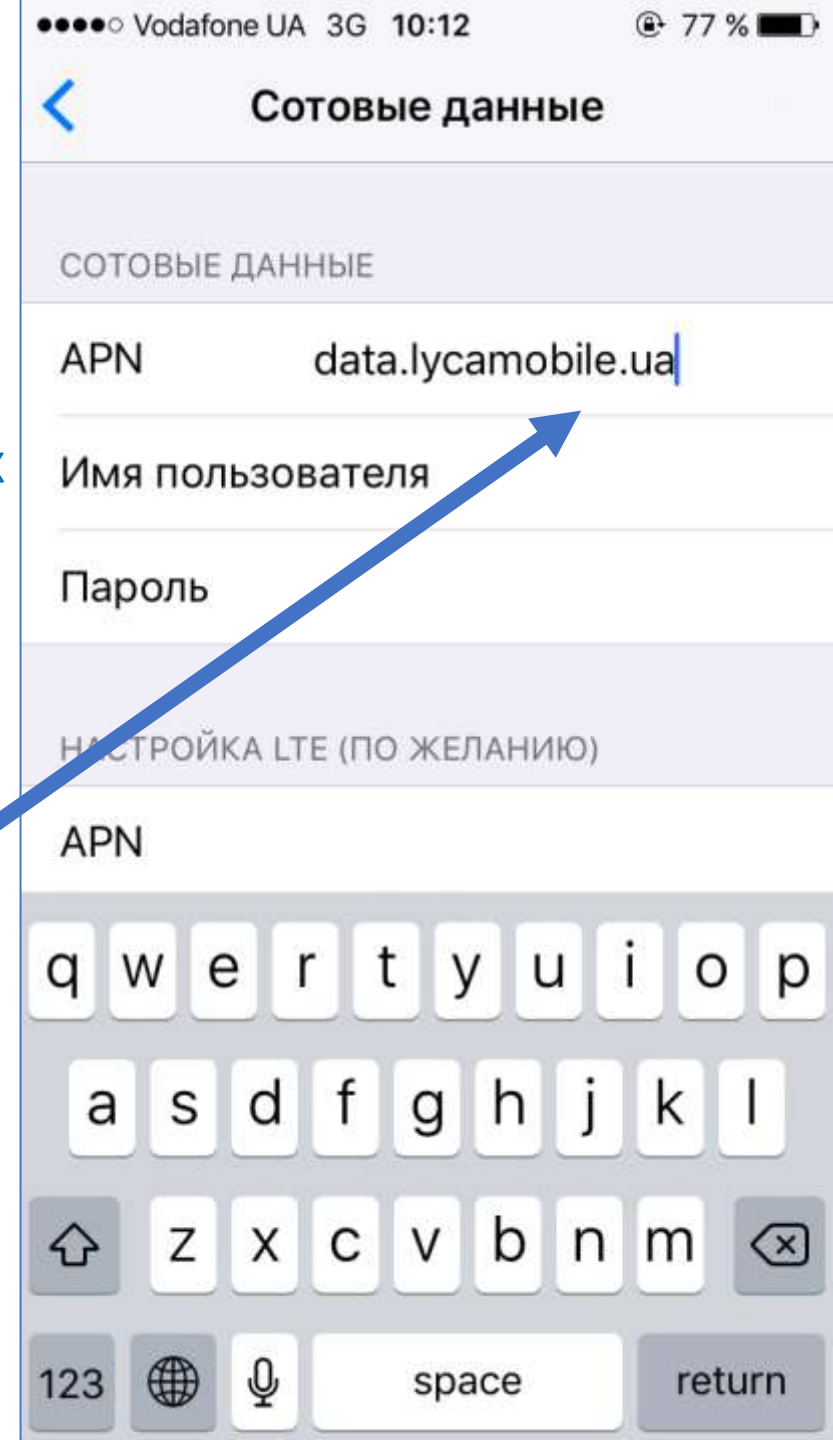

iPhone 5 iOS 10

1. Настройки  
2. Сотовая связь

3. Сотовые данные  
4. Параметры данных

Сотовые данные

Параметры данных Роуминг включен

ВРЕМЯ РАЗГОВОРА

Текущий период 4 дн 4 ч

Всего 4 дн 4 ч

СТАТИСТИКА ТАРИФА СОТОВОЙ СВЯЗИ

Текущий период 557 МБ

Текущий период роуминга 0 Б

СОТОВЫЕ ДАННЫЕ ДЛЯ:

Акции

5. Роуминг данных– ВКЛ

6. Сотовая сеть передачи данных

7. APN – пропишите => [data.lycamobile.ua](http://data.lycamobile.ua)