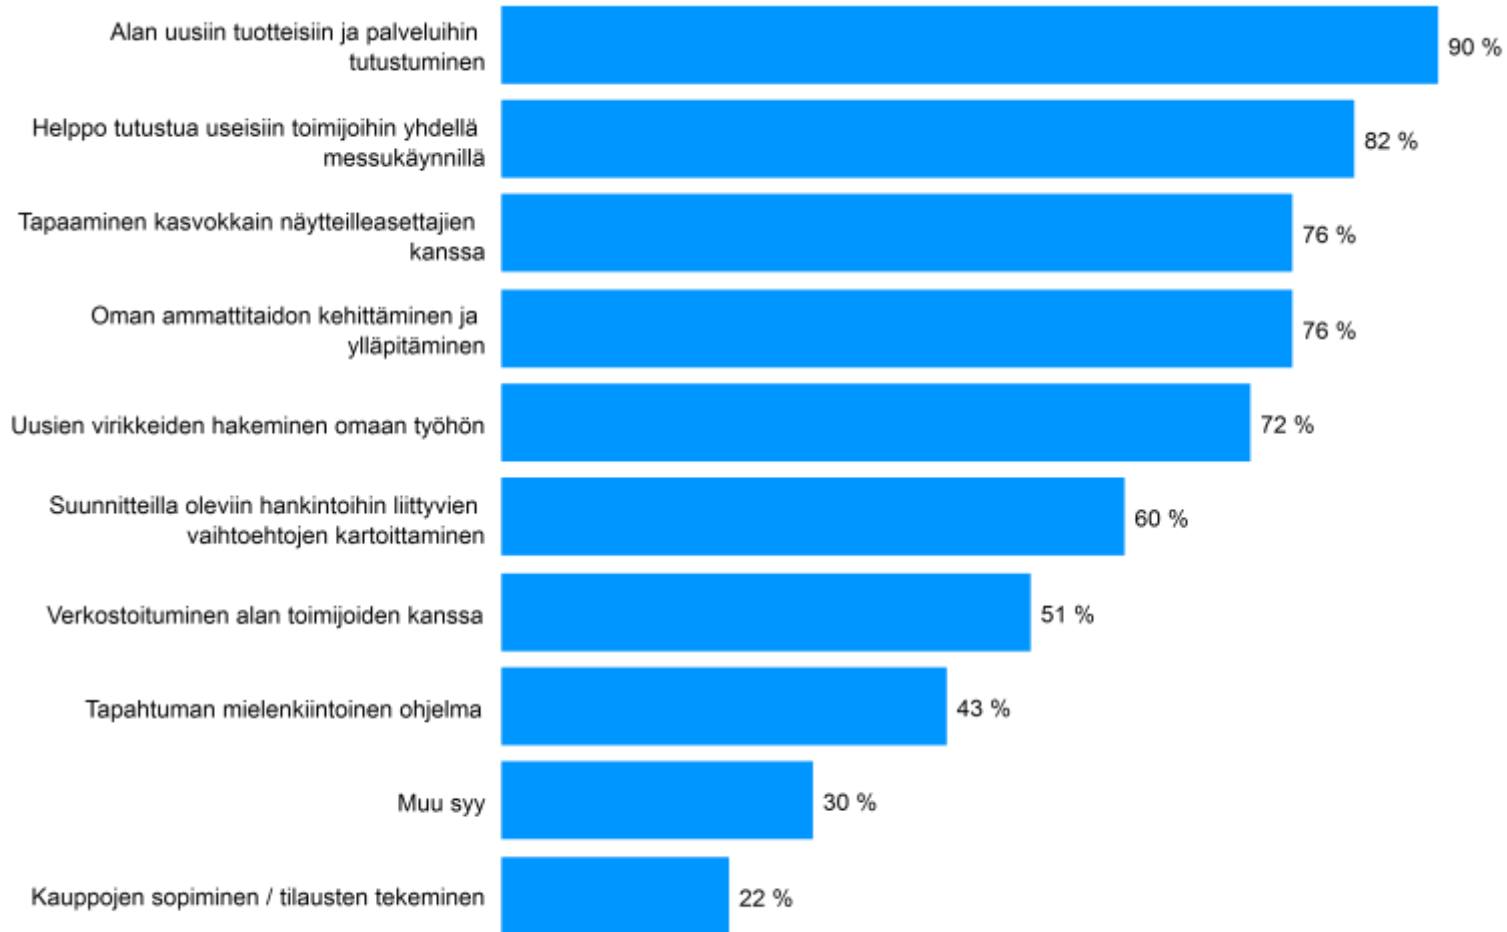

# MAATALOUSKONEMESSUT 2018

Kävijäkyselyn perusraportti

Kävijöitä: 16 820

Näytteilleasettajiä: 375

## Tulomotiivit

Tutustui tuotteisiin ja palveluihin

Seuraaville messuille tuleminen

Kokonaistyytyväisyys messutapahtumaan

Erittäin tyytyväisiä ja tyytyväisiä

91 % vastaajista

Messuilla vietetty aika

Keskiarvo

# Messukävijät