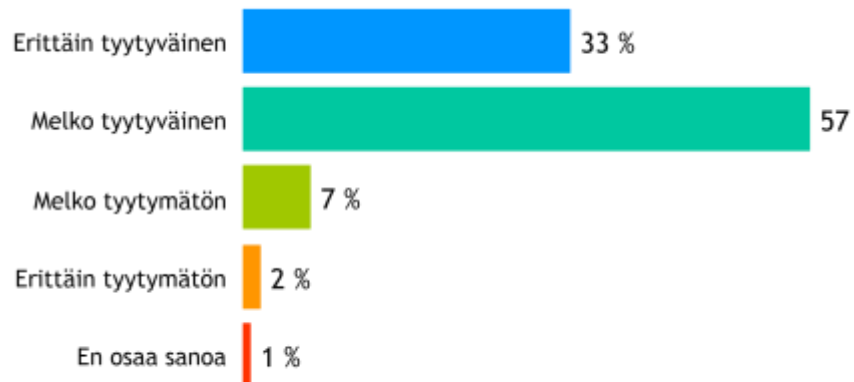

# MAATALOUSKONEMESSUT 2018

Kävijäkyselyn perusraportti

Kävijöitä: 16 820

Näytteilleasettajiä: 375

## Tulomotiivit

Tutustui tuotteisiin ja palveluihin

Seuraaville messuille tuleminen

Kokonaistyytyväisyys messutapahtumaan

Erittäin tyytyväisiä ja tyytyväisiä

91 % vastaajista

Messuilla vietetty aika

Keskiarvo

# Messukävijät

## Sukupuoli, jakauma