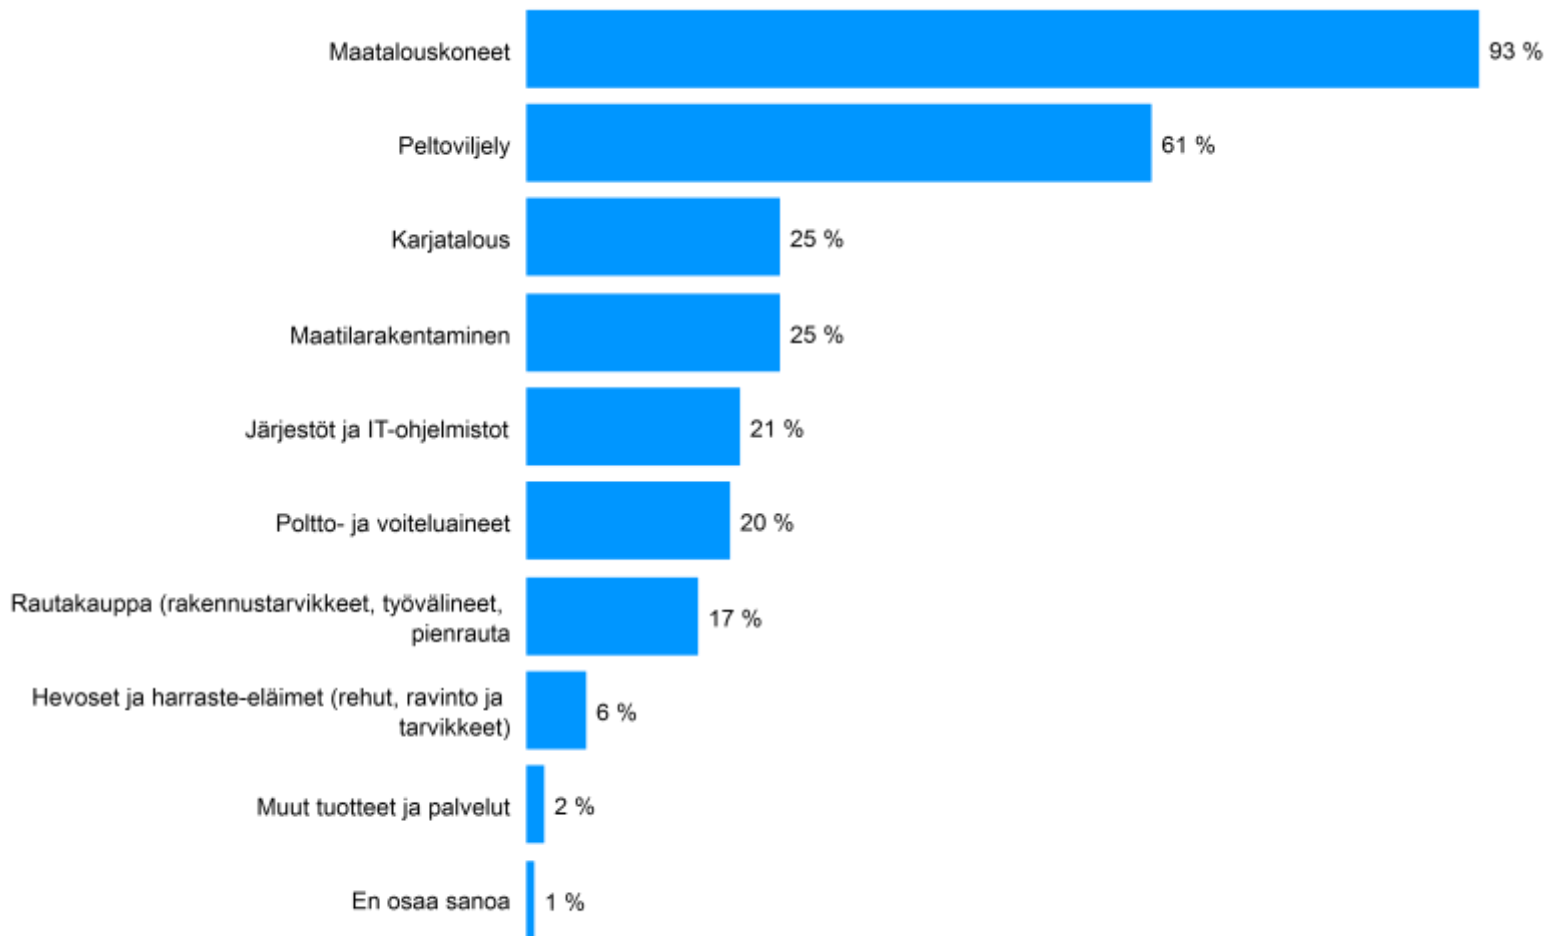

# MAATALOUSKONEMESSUT 2018

Kävijäkyselyn perusraportti

Kävijöitä: 16 820

Näytteilleasettajiä: 375

## Tulomotiivit

Tutustui tuotteisiin ja palveluihin

Seuraaville messuille tuleminen

Kokonaistyytyväisyys messutapahtumaan

Erittäin tyytyväisiä ja tyytyväisiä

91 % vastaajista

Messuilla vietetty aika

Keskiarvo

# Messukävijät