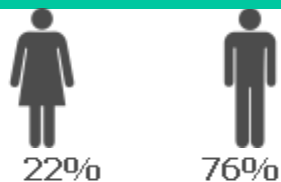

Messukävijät

Sukupuoli, jakauma