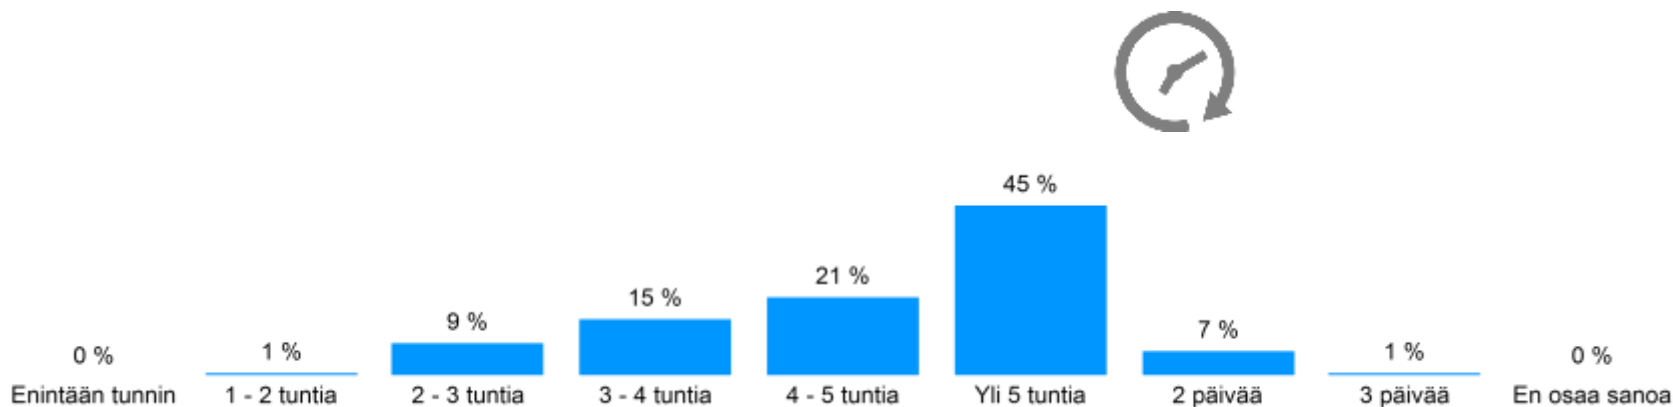

## Tulomotiivit

Tutustui tuotteisiin ja palveluihin

Seuraaville messuille tuleminen

Kokonaistyytyväisyys messutapahtumaan

Erittäin tyytyväisiä ja tyytyväisiä

91 % vastaajista

Messuilla vietetty aika

Keskiarvo

# Messukävijät