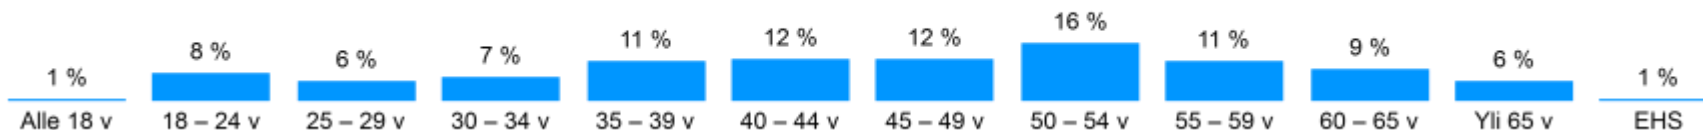

Ikä, jakauma ja keskiarvo

Keskiarvo
vuosia
45.