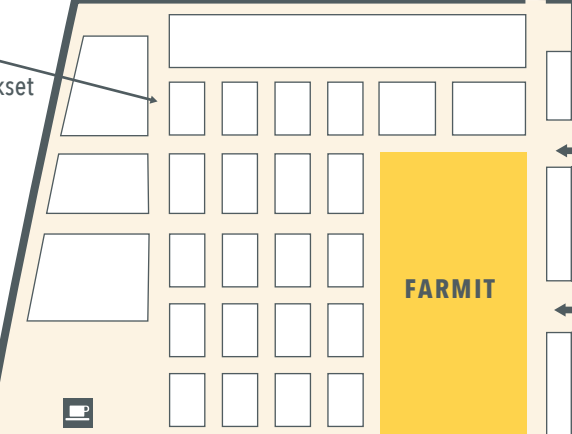

MAATALOUS KONEMESSUT

5.-7.11.2020 MESSUKESKUS HELSINKI

Pysäköintitalossa
4500 autopaikkaa

ULKOALUE

POHJOINEN
SISÄÄNKÄYNTI

HALLI 7

HALLI 6

HALLI 3

Karjatalous
Tuotantopanokset
Rakentaminen
Järjestöt
Palvelut
Metsäkauppa

Ohjelmalava

FARMIT

HALLI 2

HALLI 1

HANKKIJA

Alagalleria

NHK