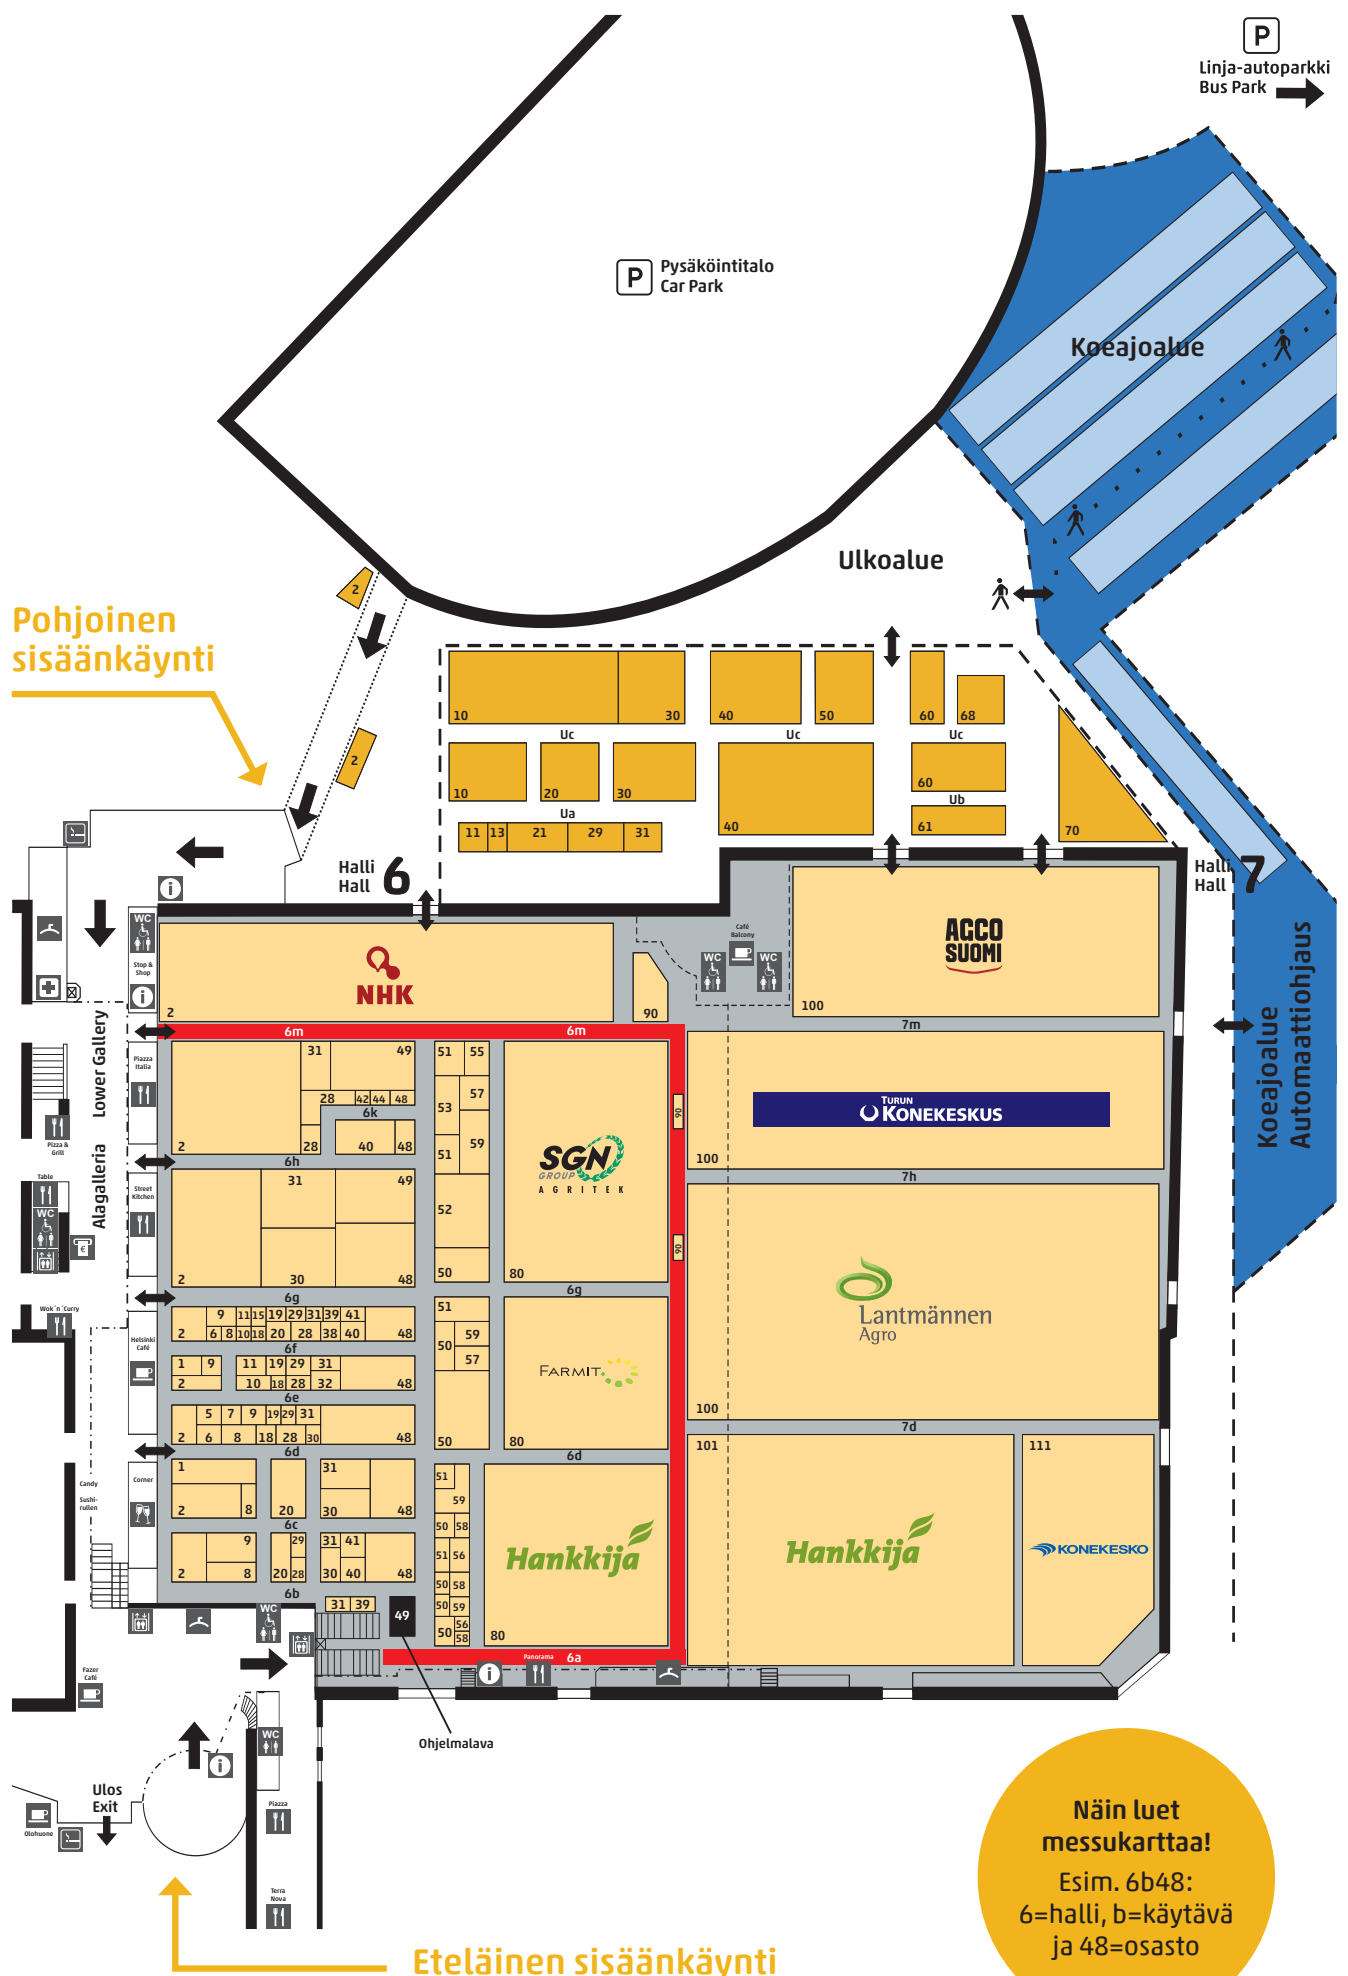

**D**

Dataväxt.....	7d100
Oy De Laval Ab.....	6d48
Duo Plast.....	6m2
Duraplas.....	7h100
DYNASET Oy – Hydrauliiikan voimalla.....	6f29

**E**

Eastman (AIV).....	6d80
Eastman Chemical Company.....	6d80

**Näin luet messukarttaa!**  
Esim. 6b48:  
6=halli, b=käytävä ja 48=osasto