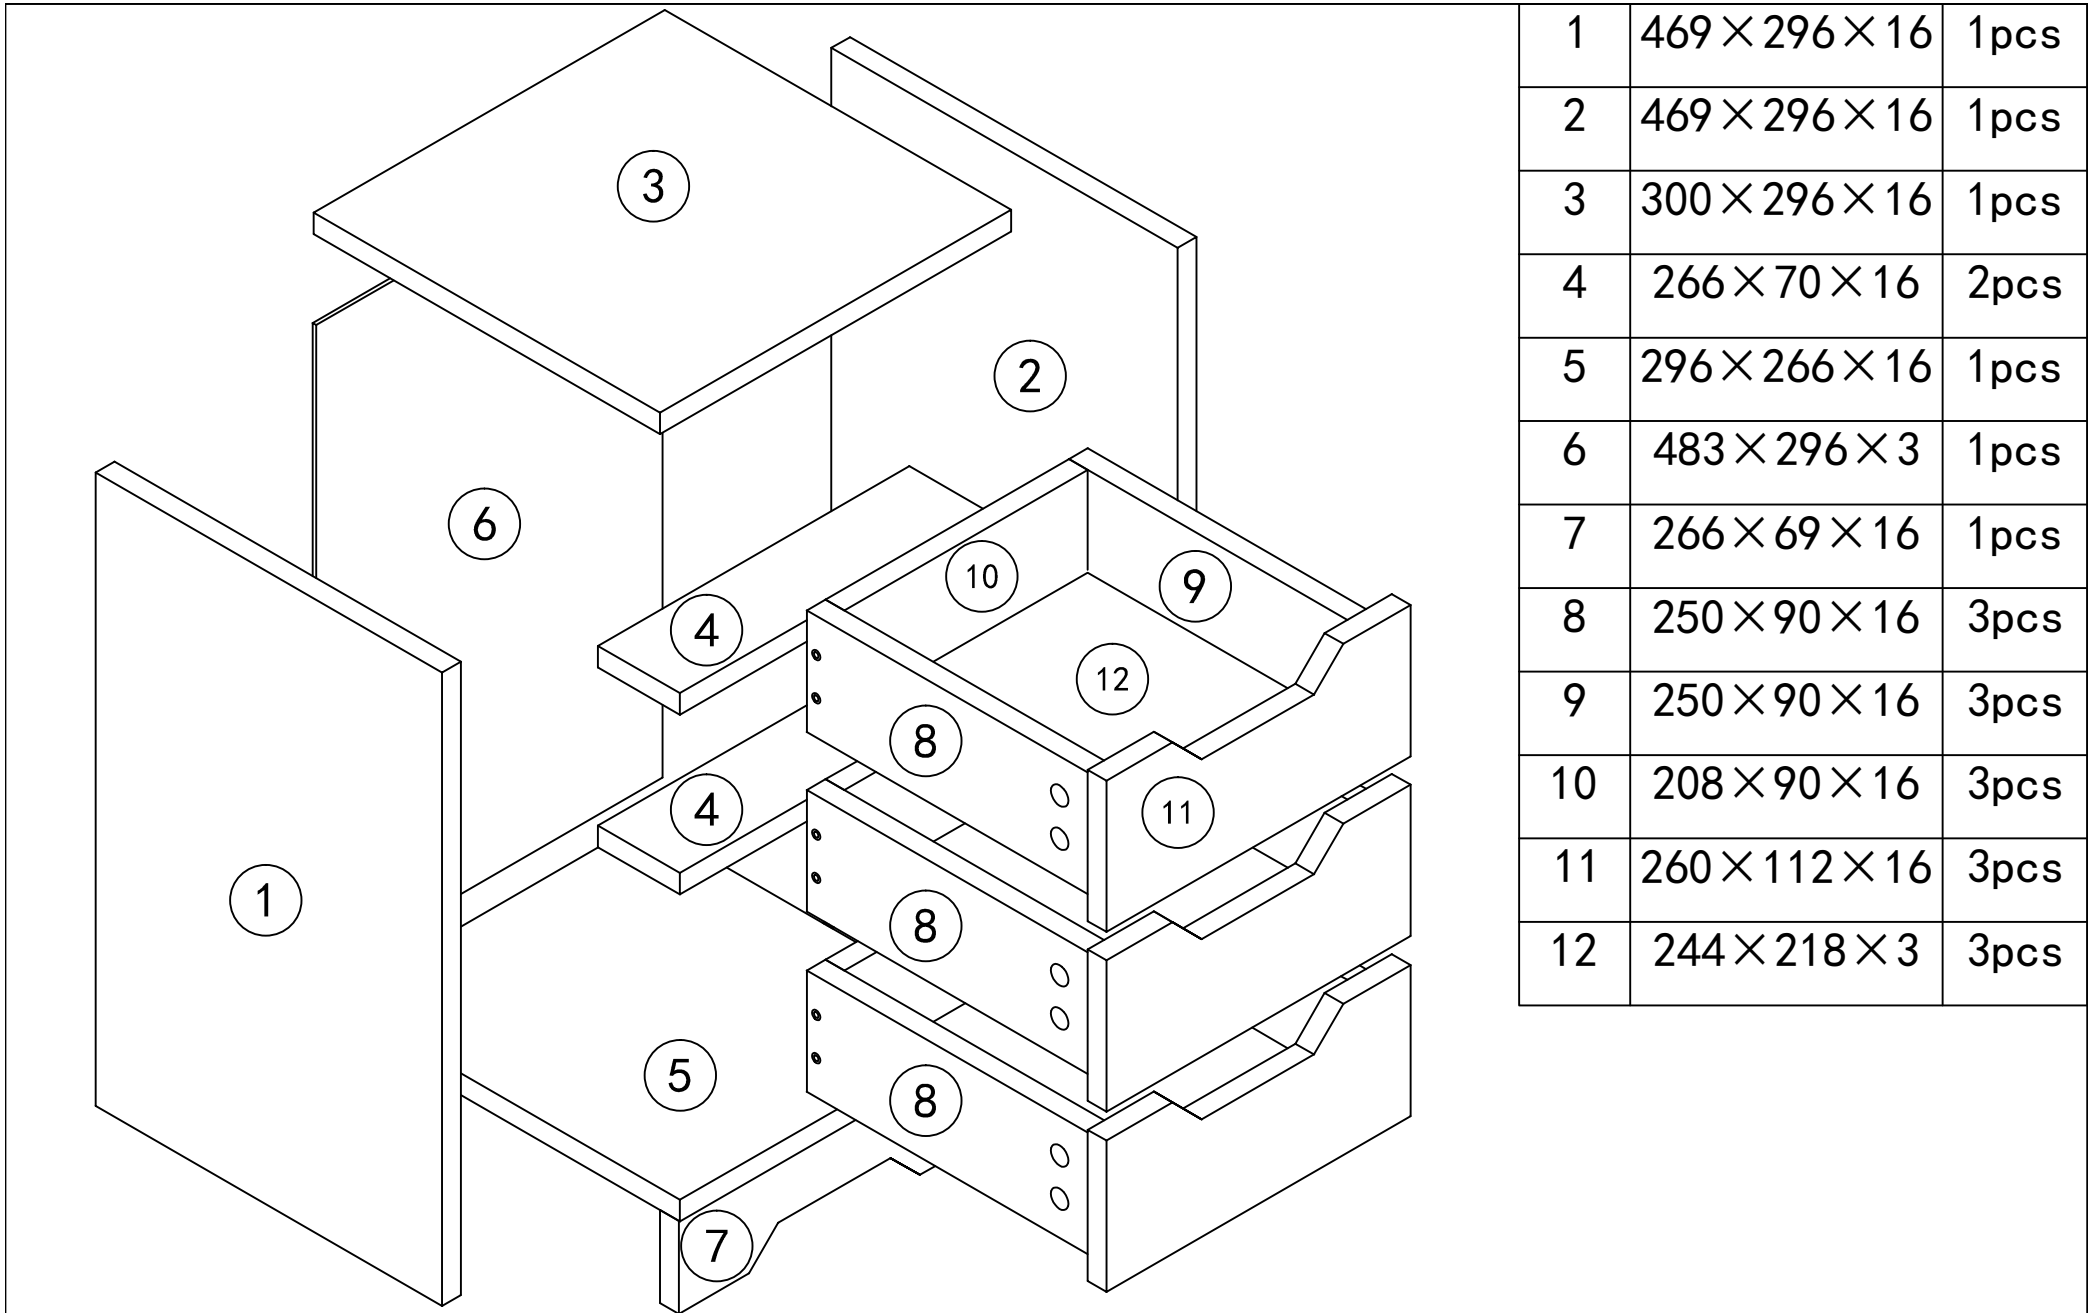

WL5.704

<b>A</b>	<b>26PCS</b>	<b>B</b>	<b>26PCS</b>
			
<b>C</b>	<b>10PCS</b>	<b>D</b>	<b>3SET</b>
		<b>D1</b> 	
		<b>D2</b> 	
<b>E</b>	<b>4PCS</b>	<b>F</b>	<b>24PCS</b> <b>M3.5*14</b>
			
<b>G</b>	<b>18PCS</b>	<b>H</b>	<b>12PCS</b> <b>M3.5*30</b>
			
<b>J</b>			<b>2PCS</b>
			

**WOHNLING**<sup>®</sup>  
Möbel zum Wohlfühlen

1	469 × 296 × 16	1pcs
2	469 × 296 × 16	1pcs
3	300 × 296 × 16	1pcs
4	266 × 70 × 16	2pcs
5	296 × 266 × 16	1pcs
6	483 × 296 × 3	1pcs
7	266 × 69 × 16	1pcs
8	250 × 90 × 16	3pcs
9	250 × 90 × 16	3pcs
10	208 × 90 × 16	3pcs
11	260 × 112 × 16	3pcs
12	244 × 218 × 3	3pcs