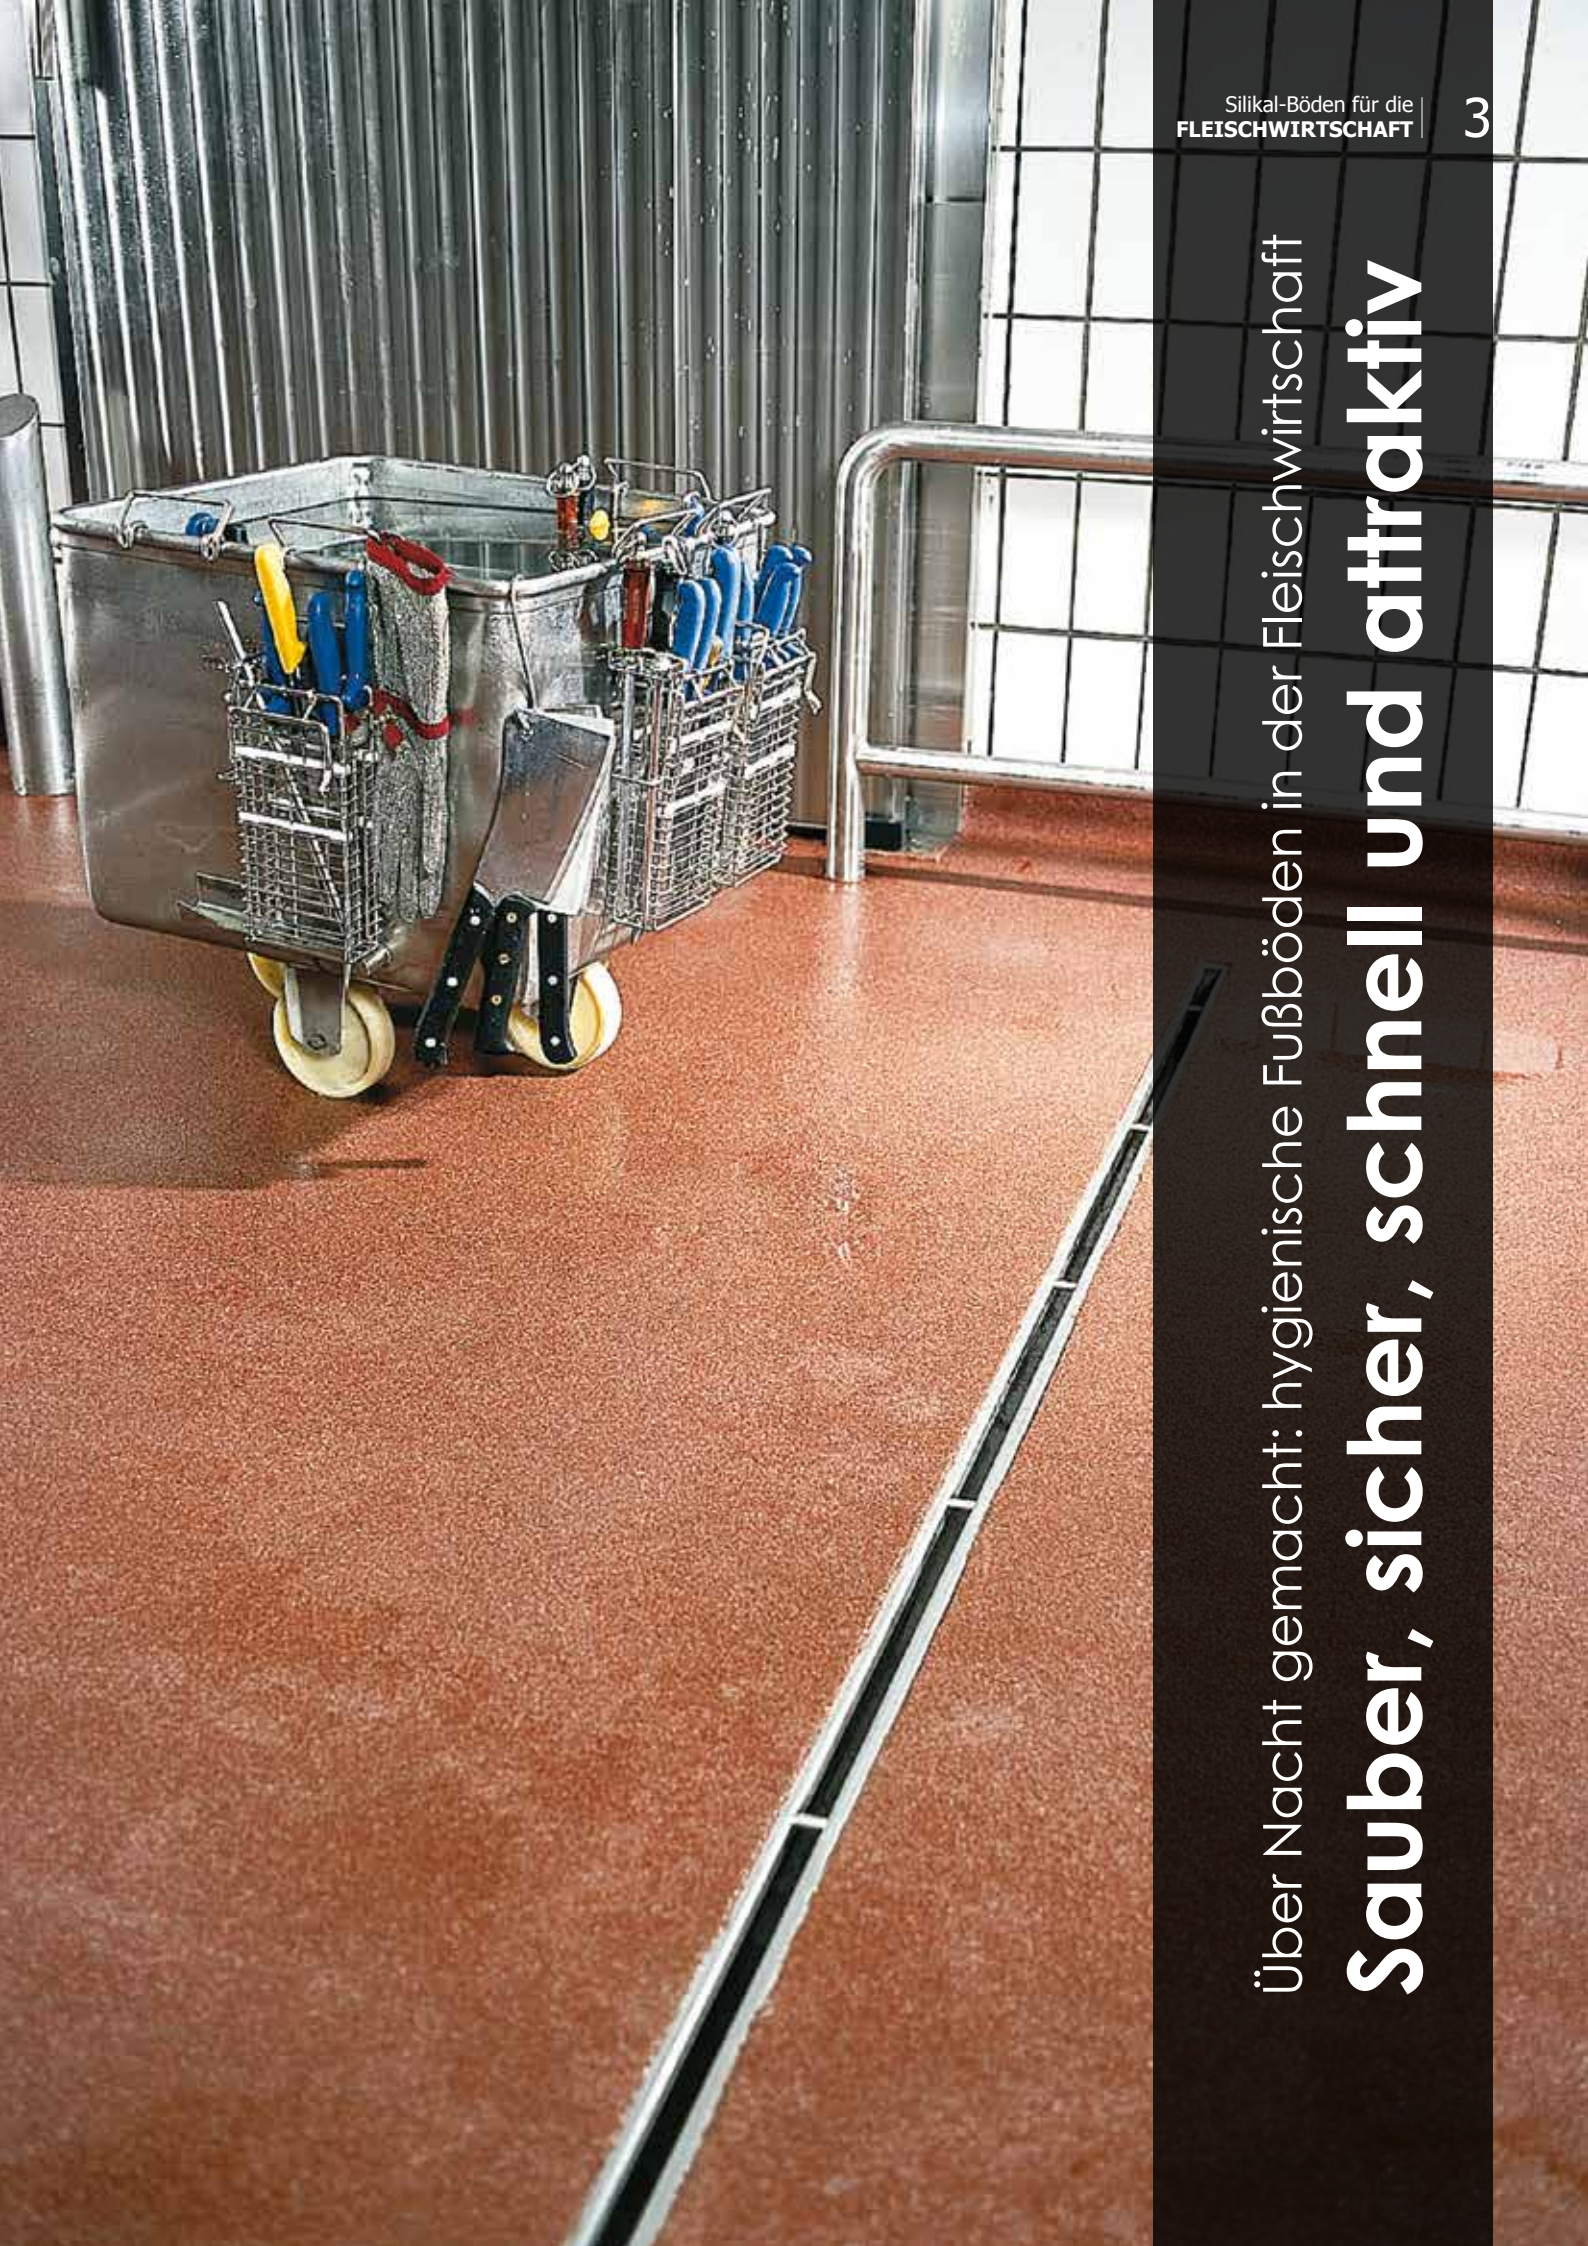

Über Nacht gemacht: hygienische Fußböden in der Fleischwirtschaft

Sauber, sicher, schnell und attraktiv