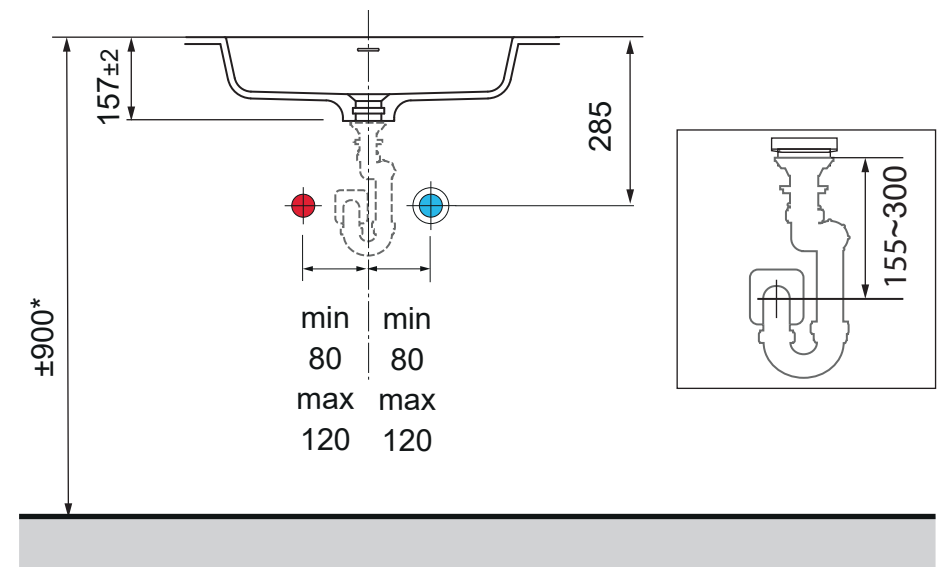

Pre-install info

- * for suspended cabinets
 - * bij zwevende kasten
 - * pour les armoires suspendues
 - * bei Hängeschränke
- | | | | |
|---|---------------|---|---------------|
| ● | Hot water | ● | Cold water |
| ● | Warm water | ● | Koud water |
| ● | Eau chaude | ● | Eau froide |
| ● | Warmes Wasser | ● | Kaltem Wasser |