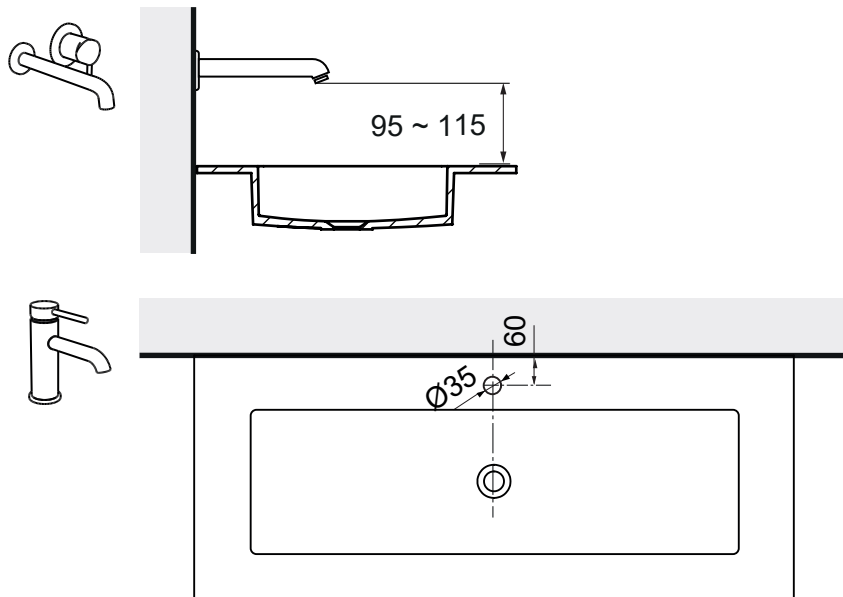

Faucet position

Pre-install info

* for suspended cabinets

* bij zwevende kasten

* pour les armoires suspendues

* bei Hängeschränke

Hot water
Warm water
Eau chaude
Warmes Wasser

Cold water
Koud water
Eau froide
Kaltm Wasser