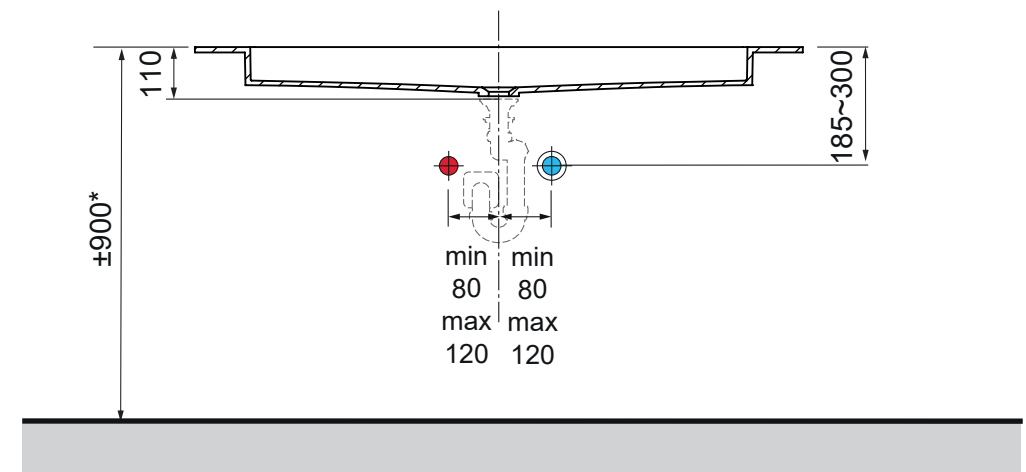

Faucet position

Pre-install info

* for suspended cabinets

* bij zwevende kasten

* pour les armoires suspendues

* bei Hängeschränke

Hot water
Warm water
Eau chaude
Warmes Wasser

Cold water
Koud water
Eau froide
Kaltm Wasser