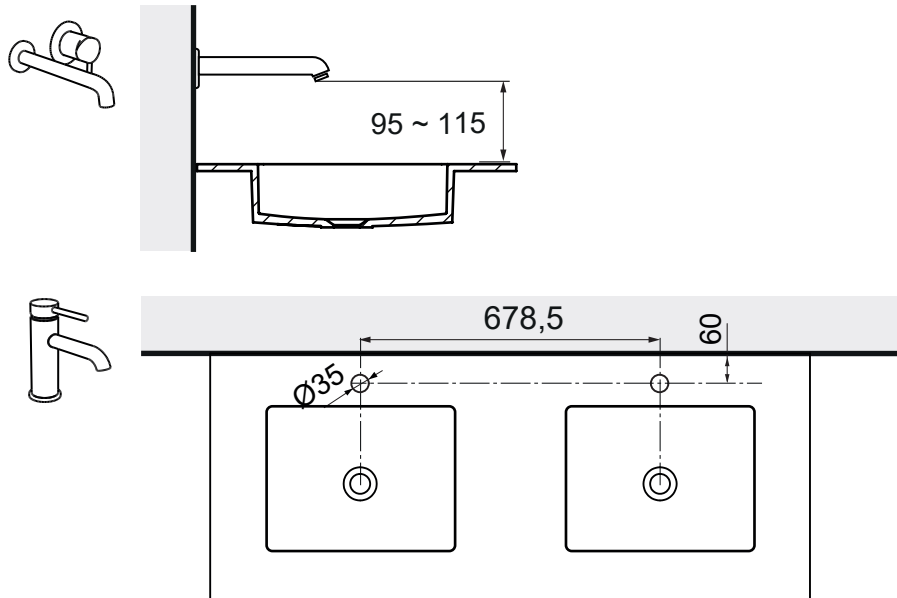

Faucet position

Pre-install info

* for suspended cabinets

* bij zwevende kasten

* pour les armoires suspendues

* bei Hängeschränke

● Hot water
Warm water
Eau chaude
Warmes Wasser

● Cold water
Koud water
Eau froide
Kaltem Wasser