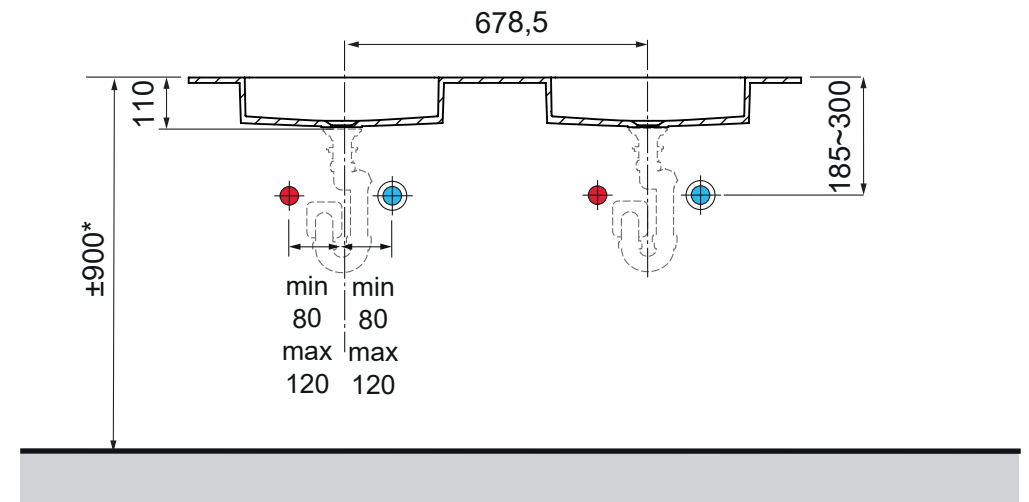

Faucet position

Pre-install info

* for suspended cabinets

* bij zwevende kasten

* pour les armoires suspendues

* bei Hängeschränke

● Hot water
Warm water
Eau chaude
Warmes Wasser

● Cold water
Koud water
Eau froide
Kaltem Wasser