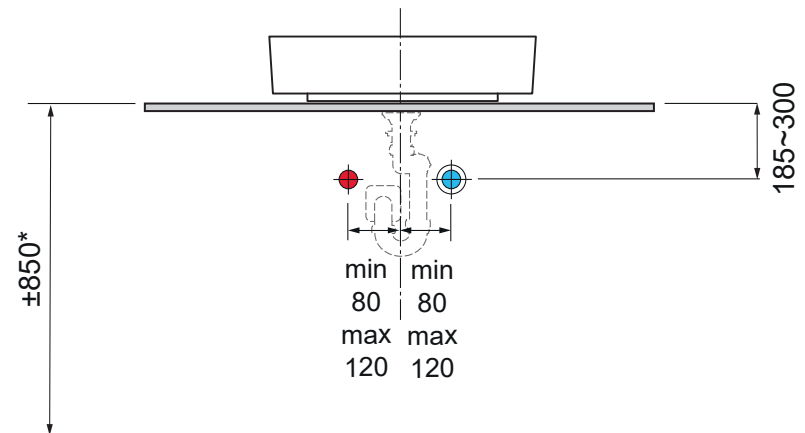

### Pre-install info

\* for suspended cabinets  
 \* bij zwevende kasten  
 \* pour les armoires suspendues  
 \* bei Hängeschränke

● Hot water  
 Warm water  
 Eau chaude  
 Warmes Wasser

● Cold water  
 Koud water  
 Eau froide  
 Kaltem Wasser