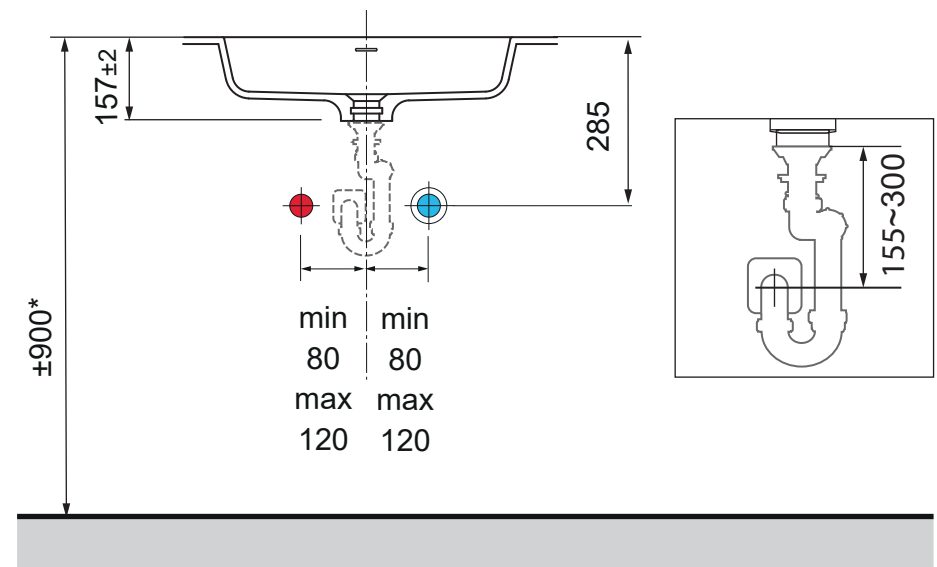

Pre-install info

- * for suspended cabinets
 - * bij zwevende kasten
 - * pour les armoires suspendues
 - * bei Hängeschränke
- | | | | |
|---|--|---|---|
|  | Hot water
Warm water
Eau chaude
Warmes Wasser |  | Cold water
Koud water
Eau froide
Kaltem Wasser |
|---|--|---|---|