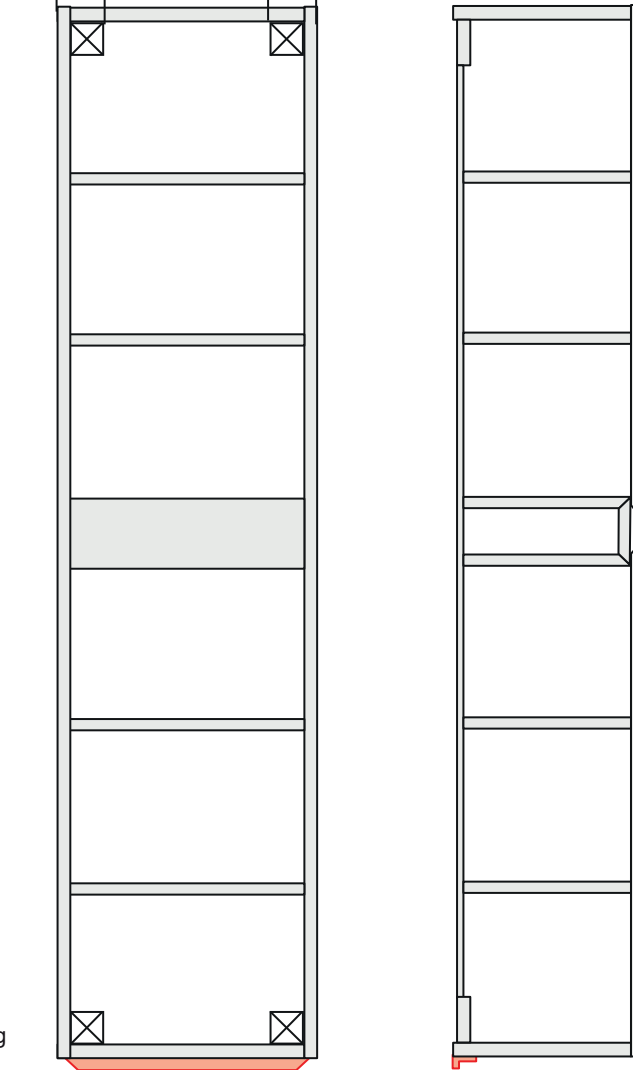

Storke Edge 40x30x200 cm

left/right possible  
links/rechts mogelijk  
gauche/droite possible  
links/rechts möglich

100 100 suspension  
ophanging  
suspension  
Suspendierung

extra support  
extra ondersteuning  
extra support  
extra Unterstützung

side