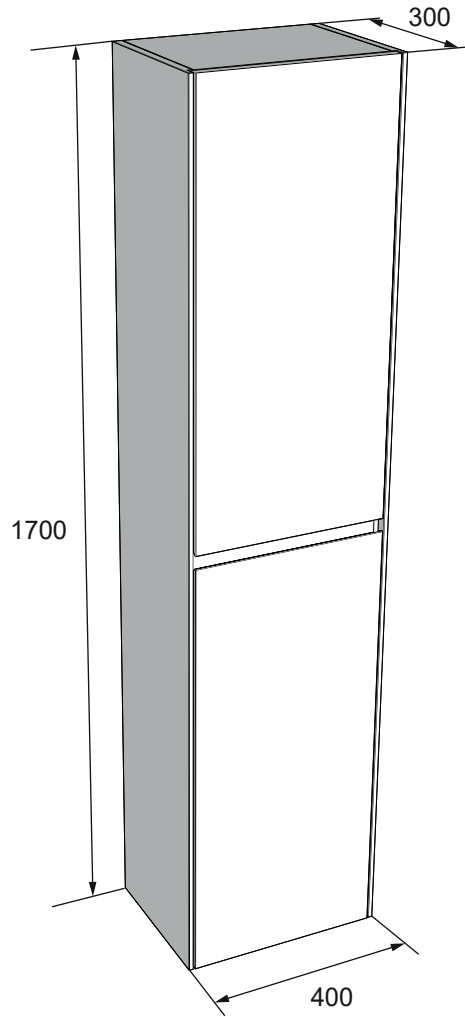

Storke Edge 40x30x200 cm

left/right possible  
links/rechts mogelijk  
gauche/droite possible  
links/rechts möglich

100 100 suspension  
ophanging  
suspension  
Suspendierung

extra support  
extra ondersteuning  
extra support  
extra Unterstützung

side