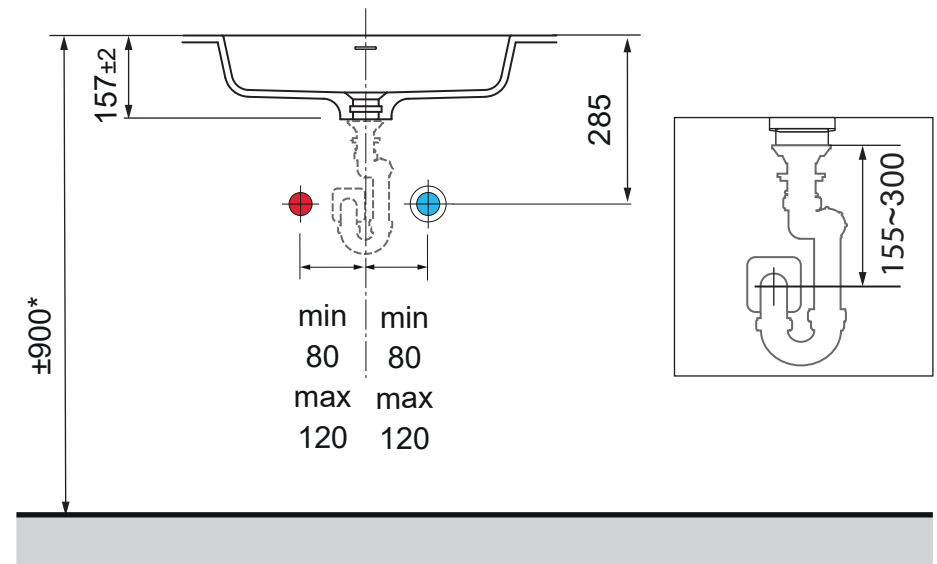

Pre-install info

- * for suspended cabinets
 - * bij zwevende kasten
 - * pour les armoires suspendues
 - * bei Hängeschränke
- | | | | |
|---|---------------|---|---------------|
|  | Hot water |  | Cold water |
| | Warm water | | Koud water |
| | Eau chaude | | Eau froide |
| | Warmes Wasser | | Kaltem Wasser |