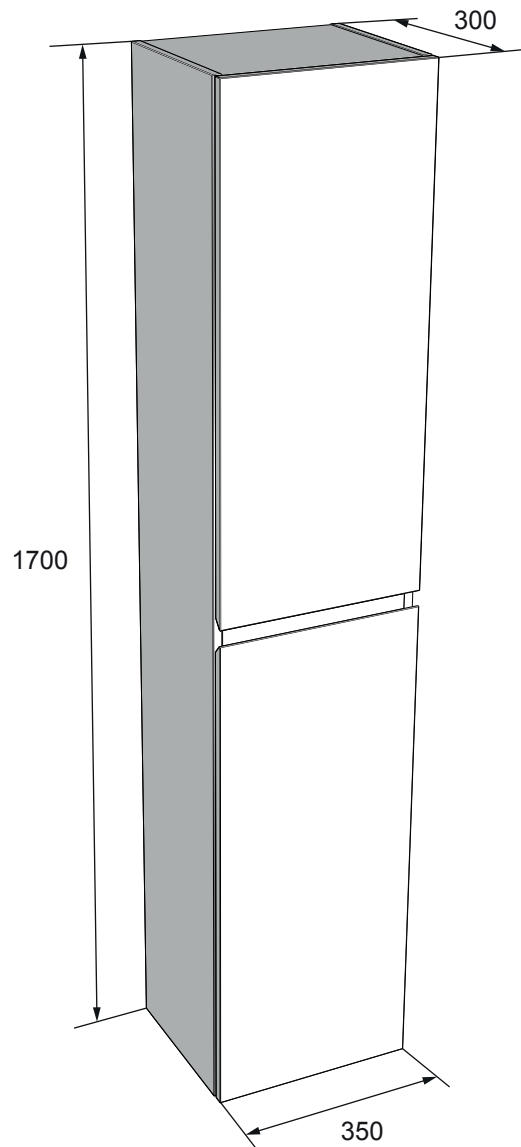

Linie LADO 40 x 30 x 170 cm

left/right possible
links/rechts mogelijk
gauche/droite possible
links/rechts möglich

suspension
ophanging
suspension
Suspendierung

side

extra support
extra ondersteuning
extra support
extra Unterstützung