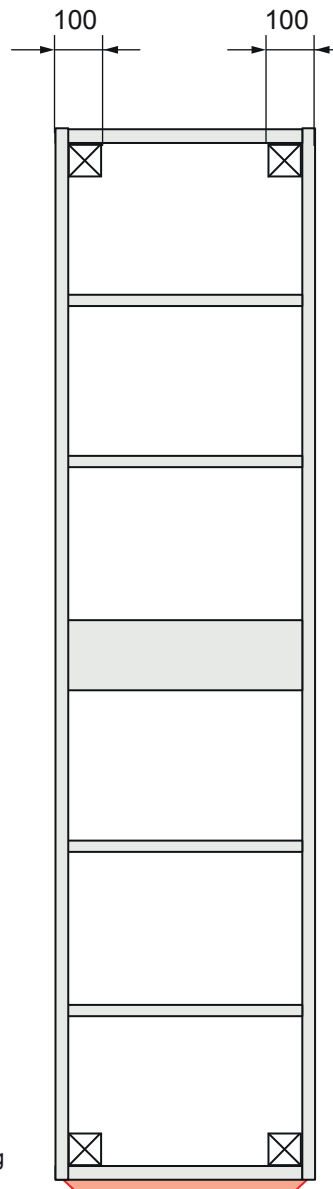

Linie LADO 40 x 30 x 170 cm

left/right possible
links/rechts mogelijk
gauche/droite possible
links/rechts möglich

suspension
ophanging
suspension
Suspendierung

side

extra support
extra ondersteuning
extra support
extra Unterstützung